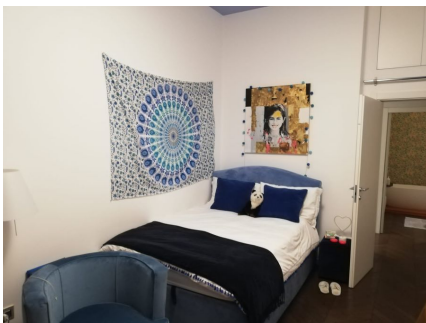

**LOCATION 838**

APPARTAMENTO MODERNO  
ROMA PARIOLI

La scheda di questa location e' disponibile sul sito all'indirizzo <https://www.roma-location.com/location/838>