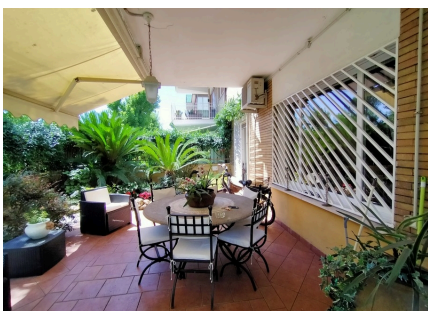

**LOCATION 841**

APPARTAMENTO CLASSICO  
ROMA BALDUINA

La scheda di questa location e' disponibile sul sito all'indirizzo <https://www.roma-location.com/location/841>