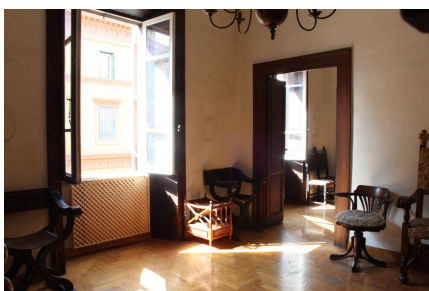

**LOCATION 843**

APPARTAMENTO ANNI 50/70/90  
ROMA

La scheda di questa location e' disponibile sul sito all'indirizzo <https://www.roma-location.com/location/843>