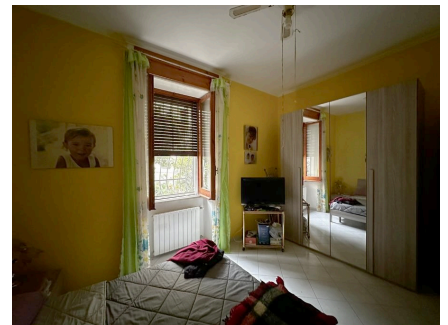

**LOCATION 847**

APPARTAMENTO ANNI 50/70/90  
ROMA GARBATELLA

La scheda di questa location e' disponibile sul sito all'indirizzo <https://www.roma-location.com/location/847>