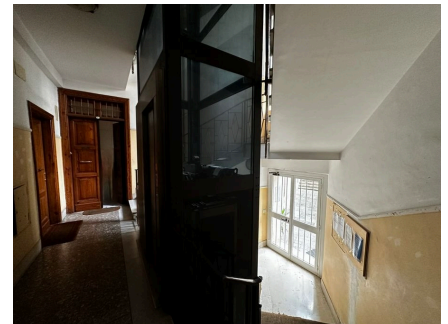

**LOCATION 847**

APPARTAMENTO ANNI 50/70/90  
ROMA GARBATELLA

La scheda di questa location e' disponibile sul sito all'indirizzo <https://www.roma-location.com/location/847>