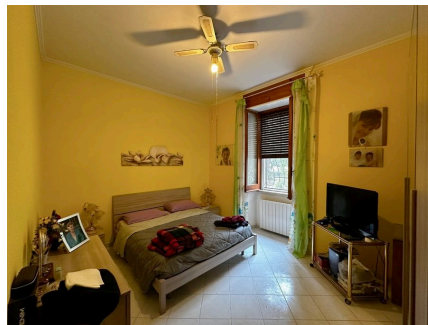

**LOCATION 847**

APPARTAMENTO ANNI 50/70/90  
ROMA GARBATELLA

La scheda di questa location e' disponibile sul sito all'indirizzo <https://www.roma-location.com/location/847>