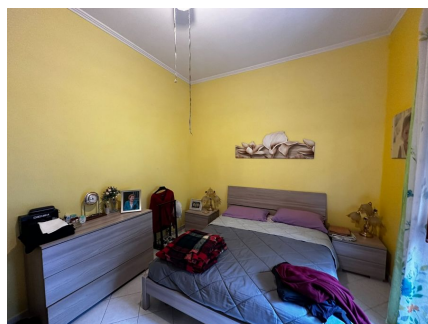

**LOCATION 847**

APPARTAMENTO ANNI 50/70/90  
ROMA GARBATELLA

La scheda di questa location e' disponibile sul sito all'indirizzo <https://www.roma-location.com/location/847>