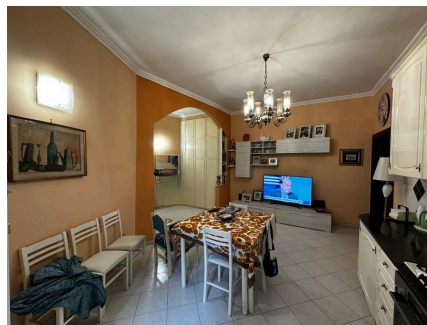

**LOCATION 847**

APPARTAMENTO ANNI 50/70/90  
ROMA GARBATELLA

La scheda di questa location e' disponibile sul sito all'indirizzo <https://www.roma-location.com/location/847>