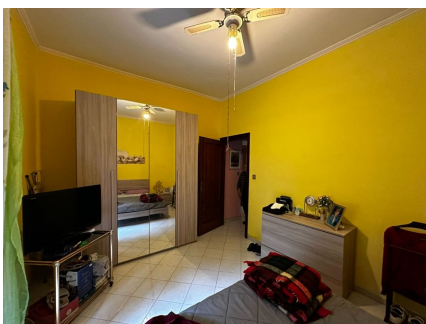

**LOCATION 847**

APPARTAMENTO ANNI 50/70/90  
ROMA GARBATELLA

La scheda di questa location e' disponibile sul sito all'indirizzo <https://www.roma-location.com/location/847>