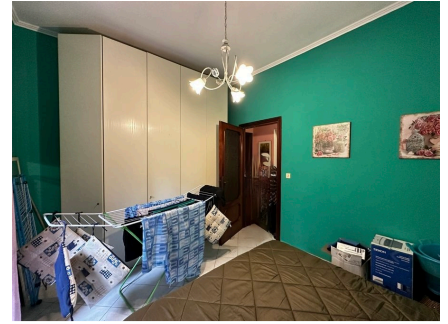

**LOCATION 847**

APPARTAMENTO ANNI 50/70/90  
ROMA GARBATELLA

La scheda di questa location e' disponibile sul sito all'indirizzo <https://www.roma-location.com/location/847>