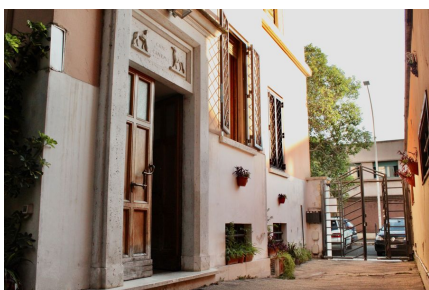

LOCATION 849

APPARTAMENTO ANNI 50/70/90
ROMA PARIOLI

La scheda di questa location e' disponibile sul sito all'indirizzo <https://www.roma-location.com/location/849>