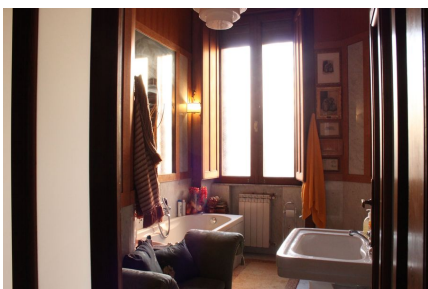

LOCATION 849

APPARTAMENTO ANNI 50/70/90
ROMA PARIOLI

La scheda di questa location e' disponibile sul sito all'indirizzo <https://www.roma-location.com/location/849>