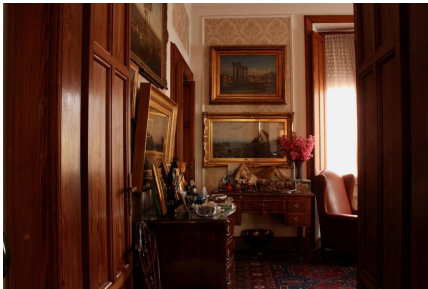

LOCATION 849

APPARTAMENTO ANNI 50/70/90
ROMA PARIOLI

La scheda di questa location e' disponibile sul sito all'indirizzo <https://www.roma-location.com/location/849>