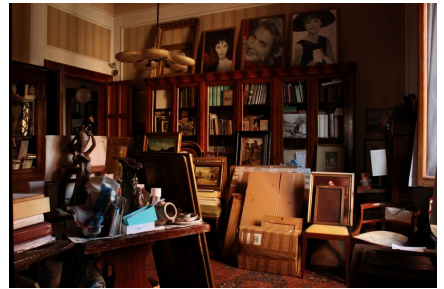

LOCATION 849

APPARTAMENTO ANNI 50/70/90
ROMA PARIOLI

La scheda di questa location e' disponibile sul sito all'indirizzo <https://www.roma-location.com/location/849>