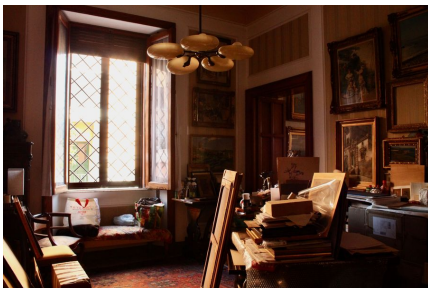

LOCATION 849

APPARTAMENTO ANNI 50/70/90
ROMA PARIOLI

La scheda di questa location e' disponibile sul sito all'indirizzo <https://www.roma-location.com/location/849>