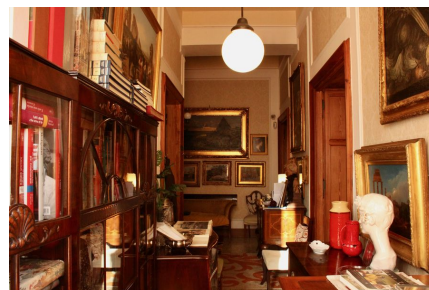

LOCATION 849

APPARTAMENTO ANNI 50/70/90
ROMA PARIOLI

La scheda di questa location e' disponibile sul sito all'indirizzo <https://www.roma-location.com/location/849>