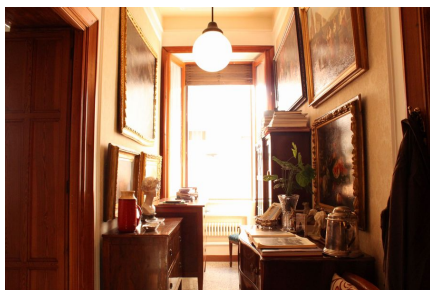

LOCATION 849

APPARTAMENTO ANNI 50/70/90
ROMA PARIOLI

La scheda di questa location e' disponibile sul sito all'indirizzo <https://www.roma-location.com/location/849>