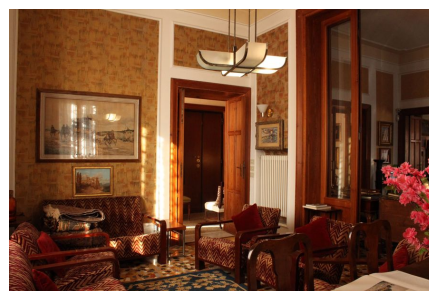

LOCATION 849

APPARTAMENTO ANNI 50/70/90
ROMA PARIOLI

La scheda di questa location e' disponibile sul sito all'indirizzo <https://www.roma-location.com/location/849>