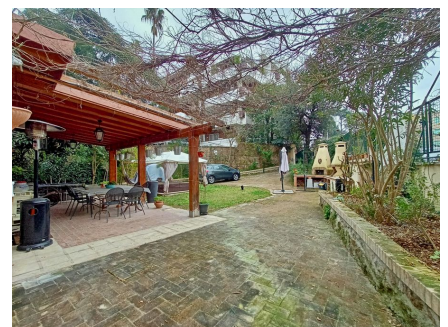

LOCATION 851

APPARTAMENTO CLASSICO
ROMA PARIOLI

La scheda di questa location e' disponibile sul sito all'indirizzo <https://www.roma-location.com/location/851>