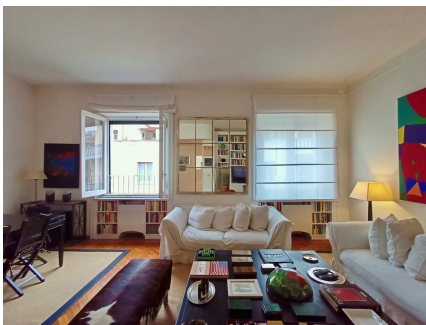

**LOCATION 852**

APPARTAMENTO MODERNO  
ROMA PARIOLI

La scheda di questa location e' disponibile sul sito all'indirizzo <https://www.roma-location.com/location/852>