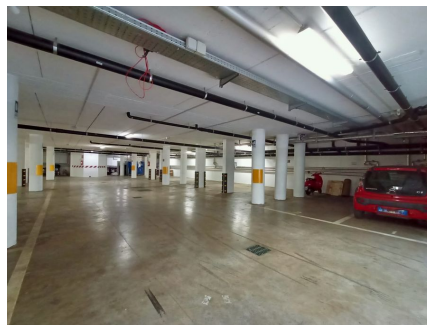

LOCATION 853

UFFICIO MODERNO
ROMA SAN LORENZO

La scheda di questa location e' disponibile sul sito all'indirizzo <https://www.roma-location.com/location/853>