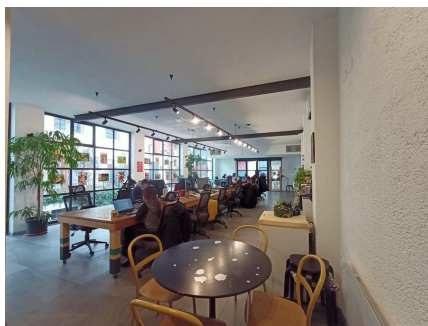

LOCATION 853

UFFICIO MODERNO
ROMA SAN LORENZO

La scheda di questa location e' disponibile sul sito all'indirizzo <https://www.roma-location.com/location/853>