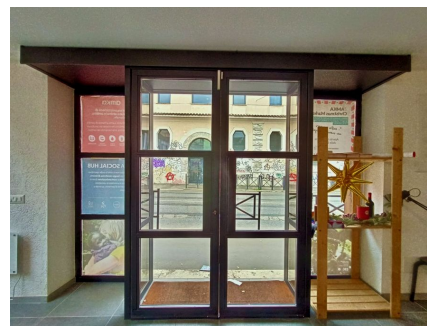

LOCATION 853

UFFICIO MODERNO
ROMA SAN LORENZO

La scheda di questa location e' disponibile sul sito all'indirizzo <https://www.roma-location.com/location/853>