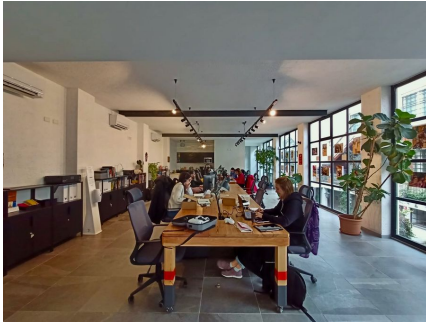

LOCATION 853

UFFICIO MODERNO
ROMA SAN LORENZO

La scheda di questa location e' disponibile sul sito all'indirizzo <https://www.roma-location.com/location/853>