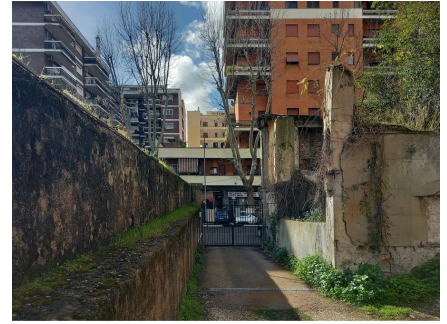

LOCATION 857

APPARTAMENTO MODERNO
ROMA GARBATELLA

La scheda di questa location e' disponibile sul sito all'indirizzo <https://www.roma-location.com/location/857>