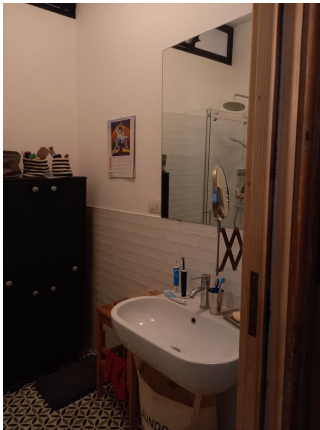

LOCATION 857

APPARTAMENTO MODERNO
ROMA GARBATELLA

La scheda di questa location e' disponibile sul sito all'indirizzo <https://www.roma-location.com/location/857>