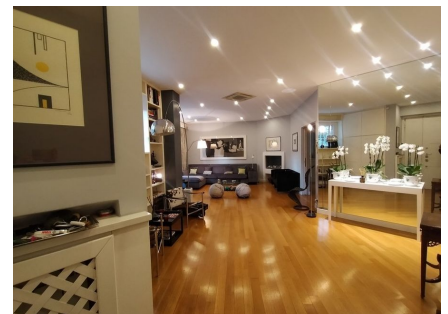

**LOCATION 858**

APPARTAMENTO MODERNO  
ROMA PARIOLI

La scheda di questa location e' disponibile sul sito all'indirizzo <https://www.roma-location.com/location/858>