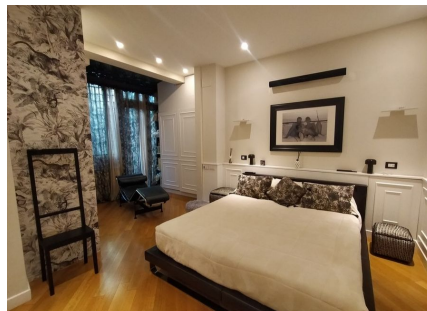

**LOCATION 858**

APPARTAMENTO MODERNO  
ROMA PARIOLI

La scheda di questa location e' disponibile sul sito all'indirizzo <https://www.roma-location.com/location/858>