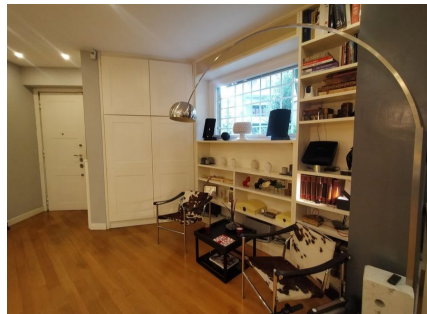

**LOCATION 858**

APPARTAMENTO MODERNO  
ROMA PARIOLI

La scheda di questa location e' disponibile sul sito all'indirizzo <https://www.roma-location.com/location/858>