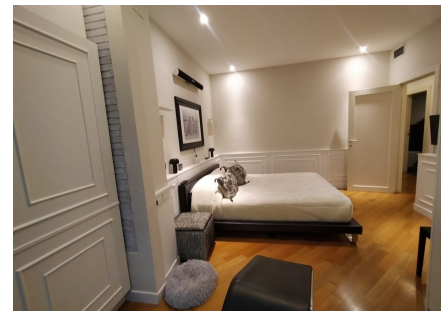

**LOCATION 858**

APPARTAMENTO MODERNO  
ROMA PARIOLI

La scheda di questa location e' disponibile sul sito all'indirizzo <https://www.roma-location.com/location/858>