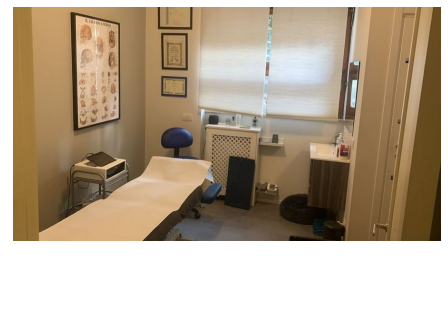

**LOCATION 858**

APPARTAMENTO MODERNO  
ROMA PARIOLI

La scheda di questa location e' disponibile sul sito all'indirizzo <https://www.roma-location.com/location/858>