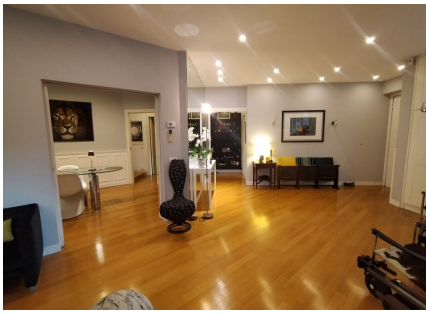

**LOCATION 858**

APPARTAMENTO MODERNO  
ROMA PARIOLI

La scheda di questa location e' disponibile sul sito all'indirizzo <https://www.roma-location.com/location/858>