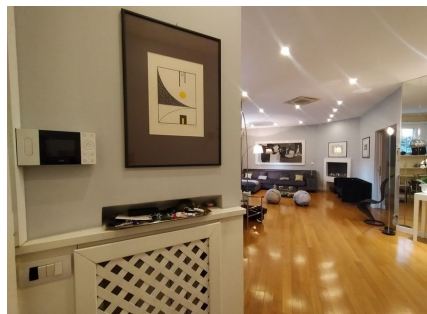

**LOCATION 858**

APPARTAMENTO MODERNO  
ROMA PARIOLI

La scheda di questa location e' disponibile sul sito all'indirizzo <https://www.roma-location.com/location/858>