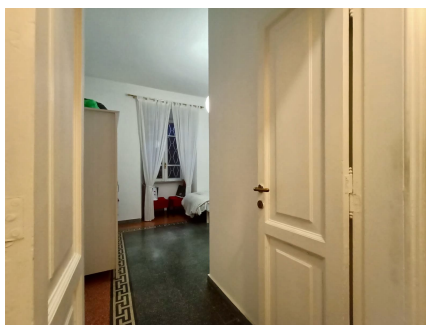

**LOCATION 862**

APPARTAMENTO ANNI 50/70/90  
ROMA ESQUILINO

La scheda di questa location e' disponibile sul sito all'indirizzo <https://www.roma-location.com/location/862>