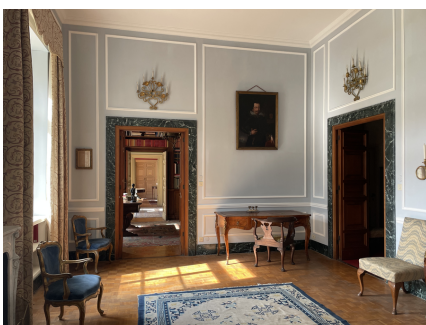

LOCATION 863

VILLA
ROMA (RM) ARDEATINO

La scheda di questa location e' disponibile sul sito all'indirizzo <https://www.roma-location.com/location/863>