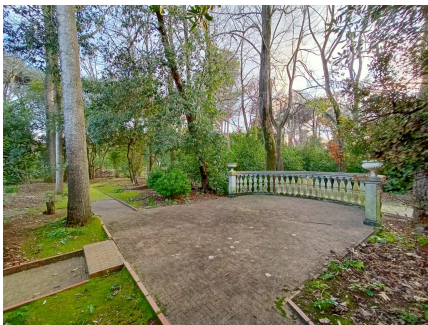

LOCATION 863

VILLA
ROMA (RM) ARDEATINO

La scheda di questa location e' disponibile sul sito all'indirizzo <https://www.roma-location.com/location/863>