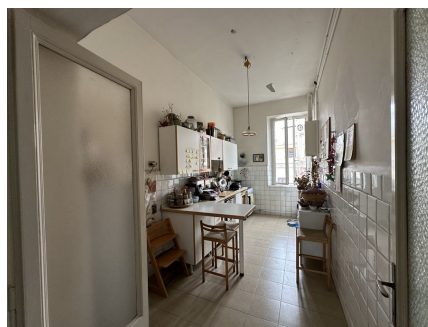

**LOCATION 870**

APPARTAMENTO COLORATO  
ROMA ESQUILINO

La scheda di questa location e' disponibile sul sito all'indirizzo <https://www.roma-location.com/location/870>