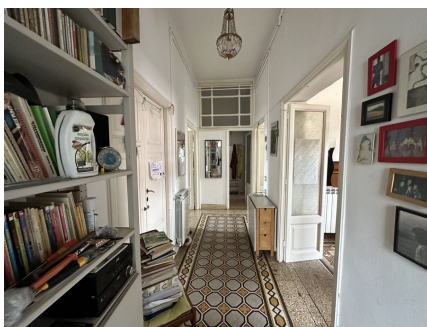

**LOCATION 870**

APPARTAMENTO COLORATO  
ROMA ESQUILINO

La scheda di questa location e' disponibile sul sito all'indirizzo <https://www.roma-location.com/location/870>