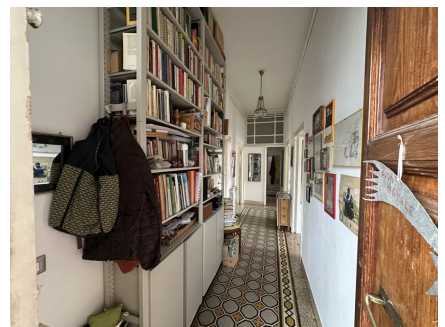

**LOCATION 870**

APPARTAMENTO COLORATO  
ROMA ESQUILINO

La scheda di questa location e' disponibile sul sito all'indirizzo <https://www.roma-location.com/location/870>