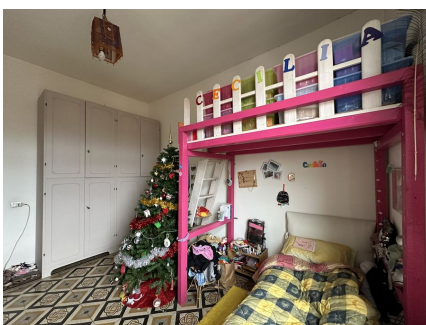

**LOCATION 870**

APPARTAMENTO COLORATO  
ROMA ESQUILINO

La scheda di questa location e' disponibile sul sito all'indirizzo <https://www.roma-location.com/location/870>