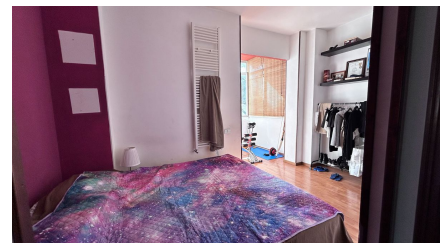

LOCATION 872

APPARTAMENTO POPOLARE
ROMA LAURENTINA

La scheda di questa location e' disponibile sul sito all'indirizzo <https://www.roma-location.com/location/872>