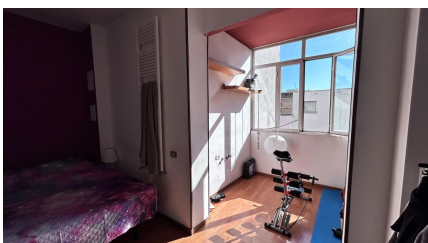

LOCATION 872

APPARTAMENTO POPOLARE
ROMA LAURENTINA

La scheda di questa location e' disponibile sul sito all'indirizzo <https://www.roma-location.com/location/872>