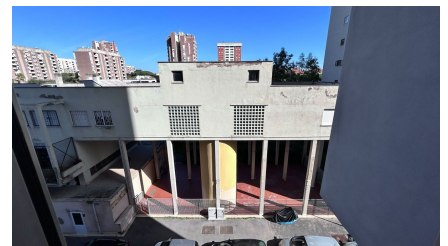

LOCATION 872

APPARTAMENTO POPOLARE
ROMA LAURENTINA

La scheda di questa location e' disponibile sul sito all'indirizzo <https://www.roma-location.com/location/872>