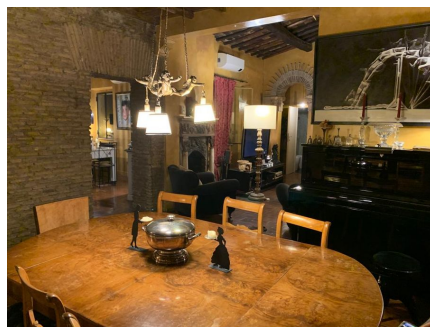

LOCATION 874

APPARTAMENTO CLASSICO
ROMA TRASTEVERE

La scheda di questa location e' disponibile sul sito all'indirizzo <https://www.roma-location.com/location/874>