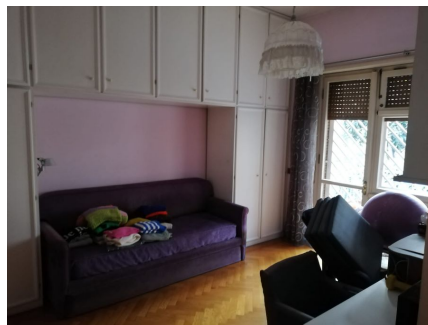

LOCATION 877

APPARTAMENTO CLASSICO
ROMA PARIOLI

La scheda di questa location e' disponibile sul sito all'indirizzo <https://www.roma-location.com/location/877>