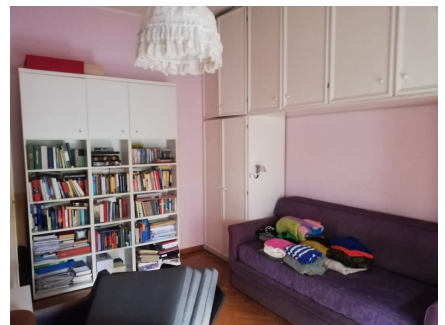

LOCATION 877

APPARTAMENTO CLASSICO
ROMA PARIOLI

La scheda di questa location e' disponibile sul sito all'indirizzo <https://www.roma-location.com/location/877>