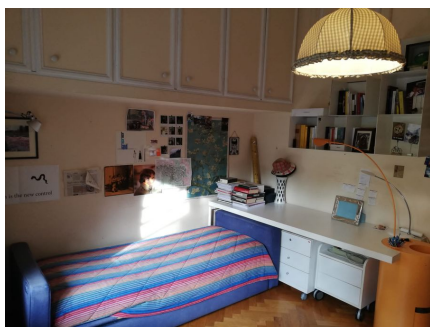

LOCATION 877

APPARTAMENTO CLASSICO
ROMA PARIOLI

La scheda di questa location e' disponibile sul sito all'indirizzo <https://www.roma-location.com/location/877>