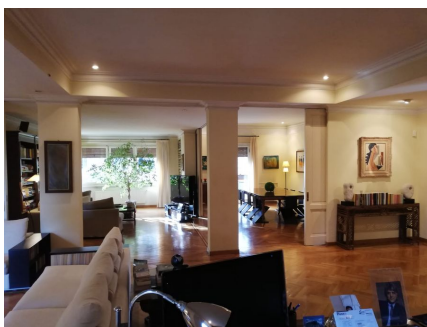

LOCATION 877

APPARTAMENTO CLASSICO
ROMA PARIOLI

La scheda di questa location e' disponibile sul sito all'indirizzo <https://www.roma-location.com/location/877>