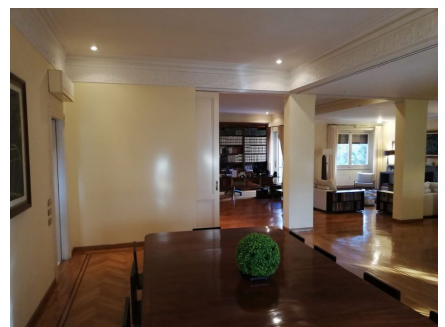

LOCATION 877

APPARTAMENTO CLASSICO
ROMA PARIOLI

La scheda di questa location e' disponibile sul sito all'indirizzo <https://www.roma-location.com/location/877>