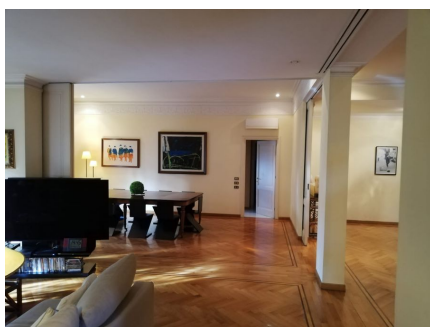

LOCATION 877

APPARTAMENTO CLASSICO
ROMA PARIOLI

La scheda di questa location e' disponibile sul sito all'indirizzo <https://www.roma-location.com/location/877>