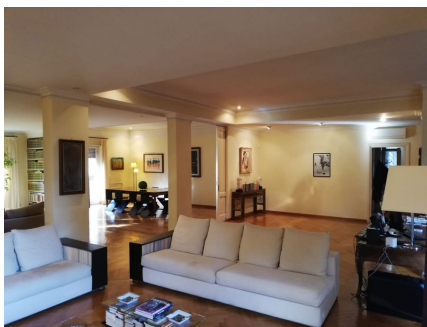

LOCATION 877

APPARTAMENTO CLASSICO
ROMA PARIOLI

La scheda di questa location e' disponibile sul sito all'indirizzo <https://www.roma-location.com/location/877>