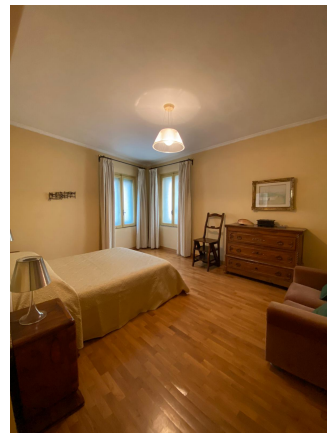

LOCATION 878

APPARTAMENTO CLASSICO
ROMA RIPA

La scheda di questa location e' disponibile sul sito all'indirizzo <https://www.roma-location.com/location/878>