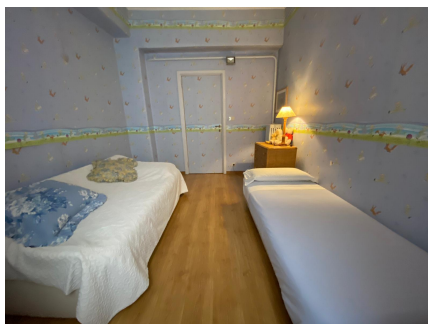

LOCATION 878

APPARTAMENTO CLASSICO
ROMA RIPA

La scheda di questa location e' disponibile sul sito all'indirizzo <https://www.roma-location.com/location/878>