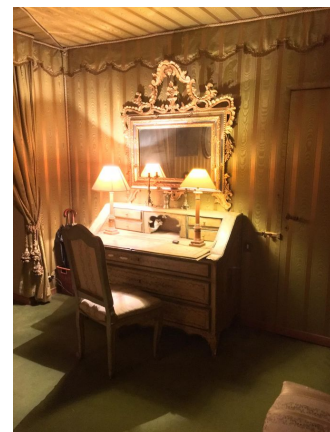

**LOCATION 880**

APPARTAMENTO ANNI 50/70/90  
ROMA RIPA

La scheda di questa location e' disponibile sul sito all'indirizzo <https://www.roma-location.com/location/880>