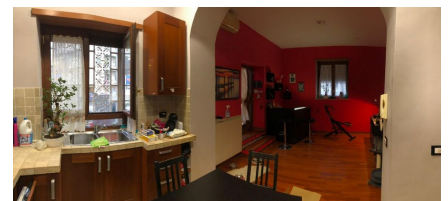

## LOCATION 881

APPARTAMENTO ANNI 50/70/90  
ROMA APPIO LATINO

La scheda di questa location e' disponibile sul sito all'indirizzo <https://www.roma-location.com/location/881>