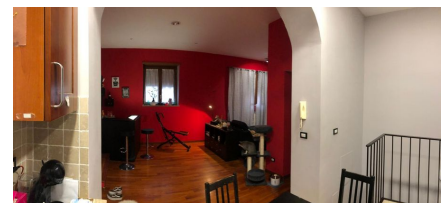

## LOCATION 881

APPARTAMENTO ANNI 50/70/90  
ROMA APPIO LATINO

La scheda di questa location e' disponibile sul sito all'indirizzo <https://www.roma-location.com/location/881>