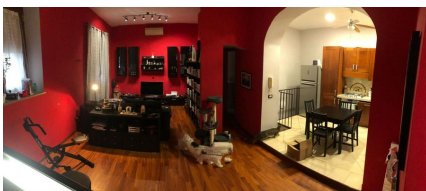

## LOCATION 881

APPARTAMENTO ANNI 50/70/90  
ROMA APPIO LATINO

La scheda di questa location e' disponibile sul sito all'indirizzo <https://www.roma-location.com/location/881>