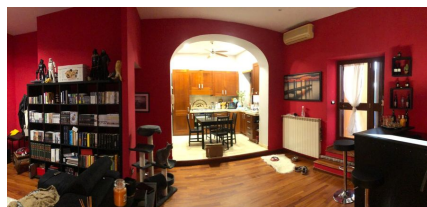

## LOCATION 881

APPARTAMENTO ANNI 50/70/90  
ROMA APPIO LATINO

La scheda di questa location e' disponibile sul sito all'indirizzo <https://www.roma-location.com/location/881>