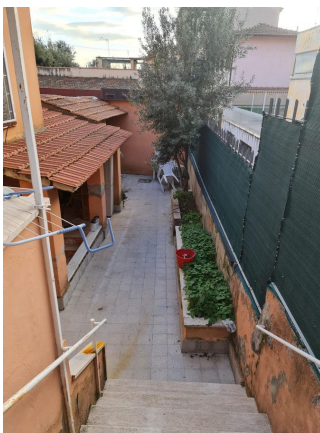

## LOCATION 881

APPARTAMENTO ANNI 50/70/90  
ROMA APPIO LATINO

La scheda di questa location e' disponibile sul sito all'indirizzo <https://www.roma-location.com/location/881>