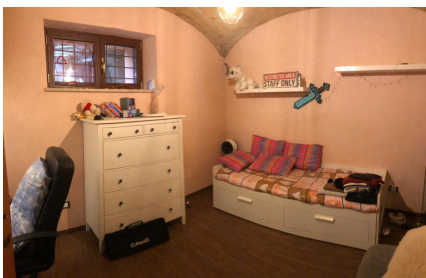

## LOCATION 881

APPARTAMENTO ANNI 50/70/90  
ROMA APPIO LATINO

La scheda di questa location e' disponibile sul sito all'indirizzo <https://www.roma-location.com/location/881>