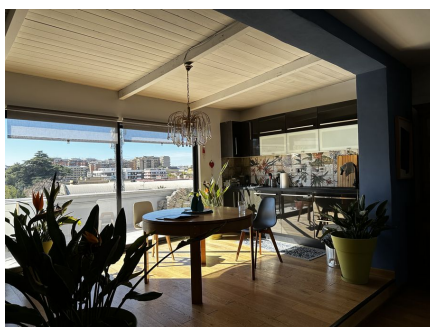

LOCATION 882

LOFT MODERNO
ROMA TIBURTINO

La scheda di questa location e' disponibile sul sito all'indirizzo <https://www.roma-location.com/location/882>