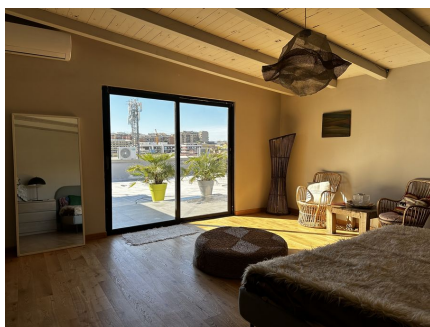

LOCATION 882

LOFT MODERNO
ROMA TIBURTINO

La scheda di questa location e' disponibile sul sito all'indirizzo <https://www.roma-location.com/location/882>