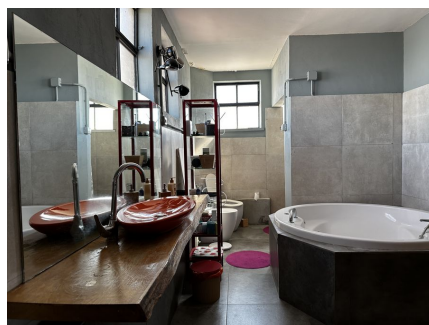

LOCATION 882

LOFT MODERNO
ROMA TIBURTINO

La scheda di questa location e' disponibile sul sito all'indirizzo <https://www.roma-location.com/location/882>