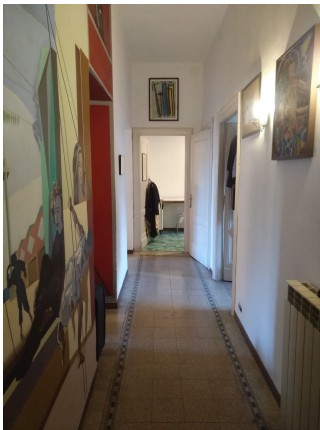

LOCATION 886

APPARTAMENTO ANNI 50/70/90
ROMA AURELIO

La scheda di questa location e' disponibile sul sito all'indirizzo <https://www.roma-location.com/location/886>