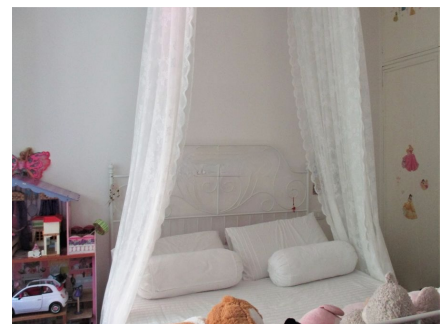

**LOCATION 887**

APPARTAMENTO MODERNO  
ROMA CASSIA

La scheda di questa location e' disponibile sul sito all'indirizzo <https://www.roma-location.com/location/887>