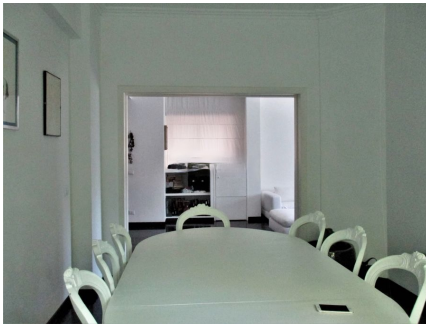

**LOCATION 887**

APPARTAMENTO MODERNO  
ROMA CASSIA

La scheda di questa location e' disponibile sul sito all'indirizzo <https://www.roma-location.com/location/887>