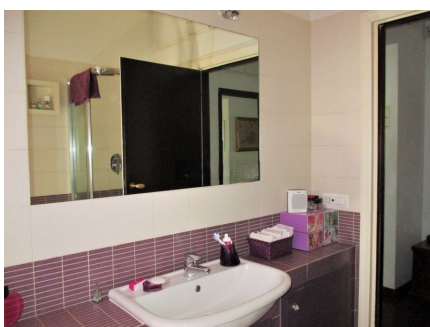

**LOCATION 887**

APPARTAMENTO MODERNO  
ROMA CASSIA

La scheda di questa location e' disponibile sul sito all'indirizzo <https://www.roma-location.com/location/887>