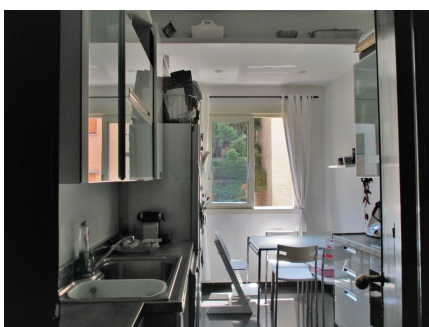

**LOCATION 887**

APPARTAMENTO MODERNO  
ROMA CASSIA

La scheda di questa location e' disponibile sul sito all'indirizzo <https://www.roma-location.com/location/887>