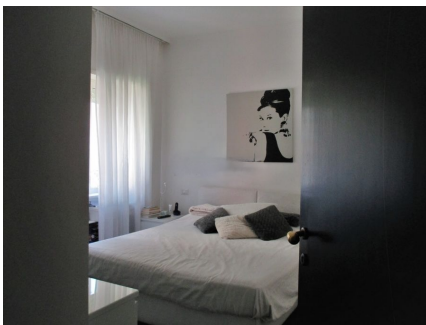

**LOCATION 887**

APPARTAMENTO MODERNO  
ROMA CASSIA

La scheda di questa location e' disponibile sul sito all'indirizzo <https://www.roma-location.com/location/887>