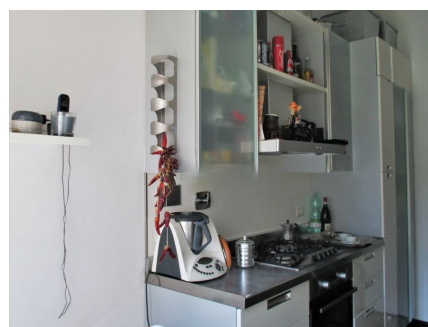

**LOCATION 887**

APPARTAMENTO MODERNO  
ROMA CASSIA

La scheda di questa location e' disponibile sul sito all'indirizzo <https://www.roma-location.com/location/887>