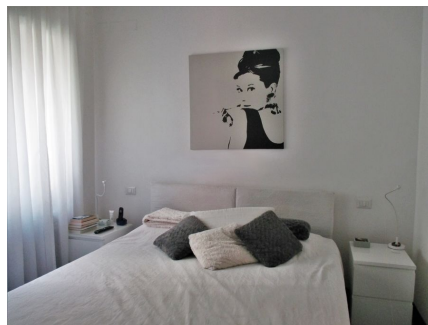

**LOCATION 887**

APPARTAMENTO MODERNO  
ROMA CASSIA

La scheda di questa location e' disponibile sul sito all'indirizzo <https://www.roma-location.com/location/887>