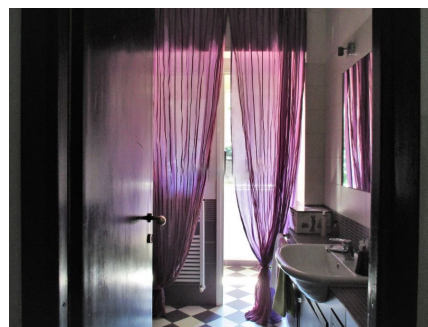

**LOCATION 887**

APPARTAMENTO MODERNO  
ROMA CASSIA

La scheda di questa location e' disponibile sul sito all'indirizzo <https://www.roma-location.com/location/887>