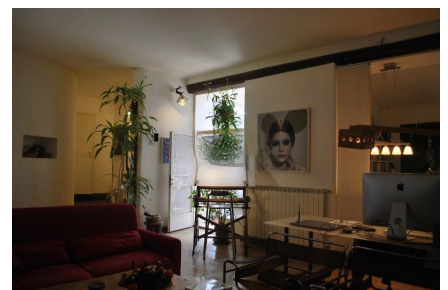

LOCATION 888

APPARTAMENTO MODERNO
ROMA AURELIO

La scheda di questa location e' disponibile sul sito all'indirizzo <https://www.roma-location.com/location/888>