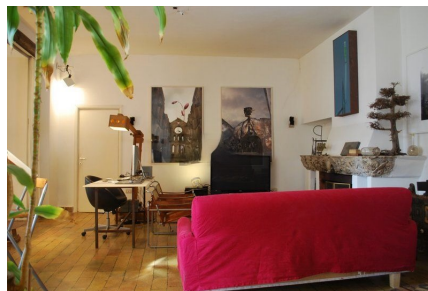

LOCATION 888

APPARTAMENTO MODERNO
ROMA AURELIO

La scheda di questa location e' disponibile sul sito all'indirizzo <https://www.roma-location.com/location/888>