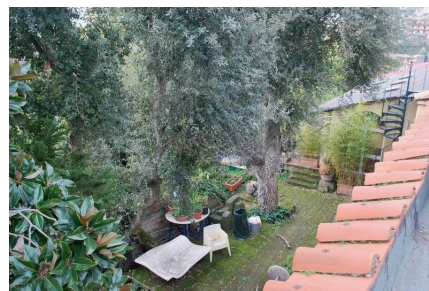

LOCATION 888

APPARTAMENTO MODERNO
ROMA AURELIO

La scheda di questa location e' disponibile sul sito all'indirizzo <https://www.roma-location.com/location/888>