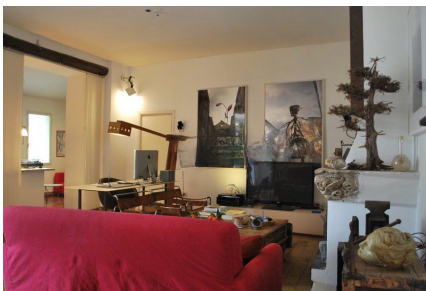

LOCATION 888

APPARTAMENTO MODERNO
ROMA AURELIO

La scheda di questa location e' disponibile sul sito all'indirizzo <https://www.roma-location.com/location/888>