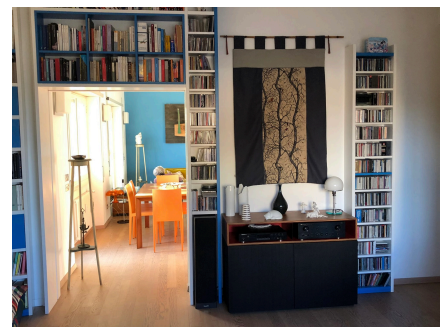

LOCATION 890

APPARTAMENTO COLORATO
ROMA MONTE SACRO

La scheda di questa location e' disponibile sul sito all'indirizzo <https://www.roma-location.com/location/890>