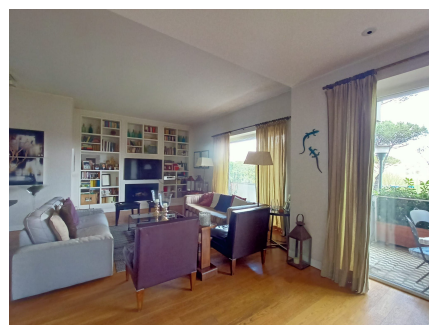

LOCATION 898

APPARTAMENTO MODERNO
ROMA VIGNA STELLUTI

La scheda di questa location e' disponibile sul sito all'indirizzo <https://www.roma-location.com/location/898>