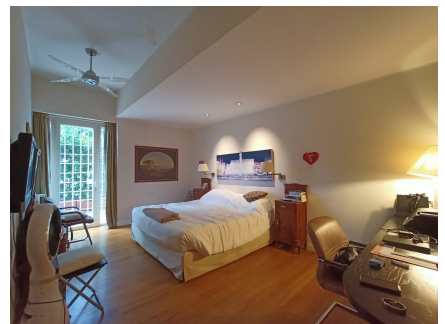

LOCATION 898

APPARTAMENTO MODERNO
ROMA VIGNA STELLUTI

La scheda di questa location e' disponibile sul sito all'indirizzo <https://www.roma-location.com/location/898>