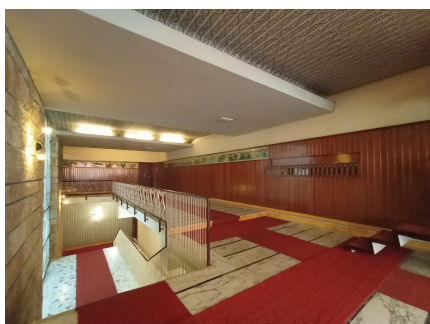

LOCATION 898

APPARTAMENTO MODERNO
ROMA VIGNA STELLUTI

La scheda di questa location e' disponibile sul sito all'indirizzo <https://www.roma-location.com/location/898>