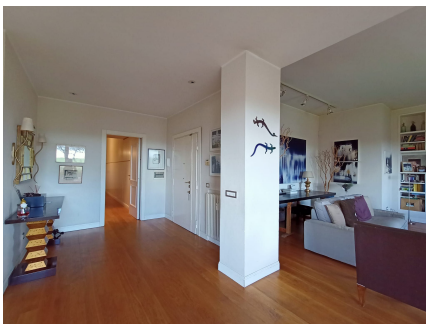

LOCATION 898

APPARTAMENTO MODERNO
ROMA VIGNA STELLUTI

La scheda di questa location e' disponibile sul sito all'indirizzo <https://www.roma-location.com/location/898>