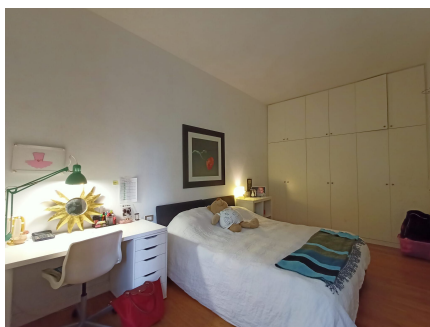

LOCATION 898

APPARTAMENTO MODERNO
ROMA VIGNA STELLUTI

La scheda di questa location e' disponibile sul sito all'indirizzo <https://www.roma-location.com/location/898>