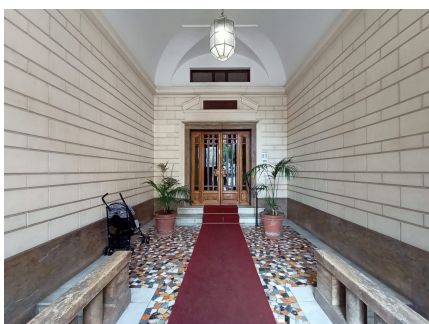

LOCATION 899

APPARTAMENTO CLASSICO
ROMA PARIOLI

La scheda di questa location e' disponibile sul sito all'indirizzo <https://www.roma-location.com/location/899>