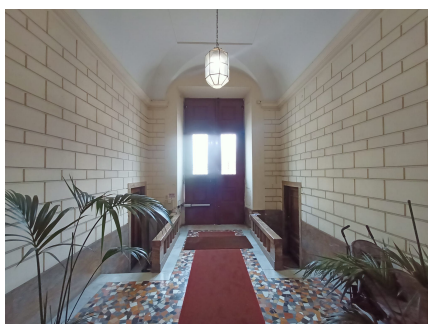

LOCATION 899

APPARTAMENTO CLASSICO
ROMA PARIOLI

La scheda di questa location e' disponibile sul sito all'indirizzo <https://www.roma-location.com/location/899>