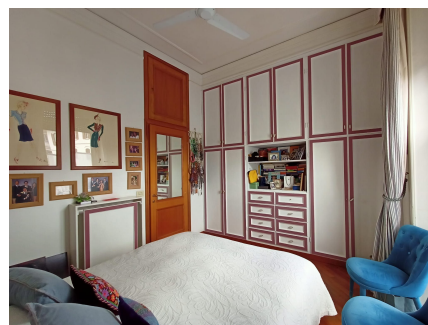

LOCATION 899

APPARTAMENTO CLASSICO
ROMA PARIOLI

La scheda di questa location e' disponibile sul sito all'indirizzo <https://www.roma-location.com/location/899>