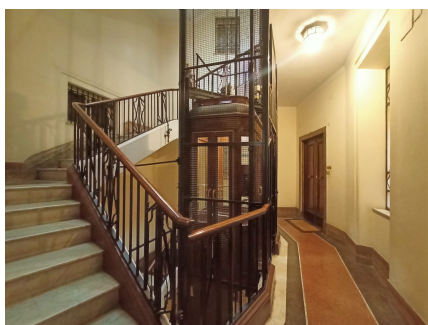

LOCATION 899

APPARTAMENTO CLASSICO
ROMA PARIOLI

La scheda di questa location e' disponibile sul sito all'indirizzo <https://www.roma-location.com/location/899>