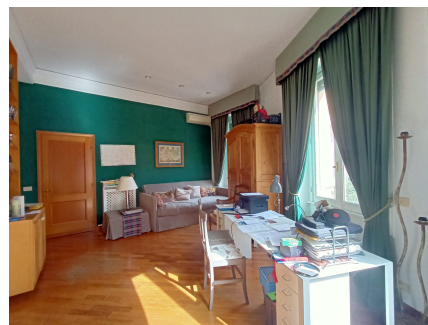

LOCATION 899

APPARTAMENTO CLASSICO
ROMA PARIOLI

La scheda di questa location e' disponibile sul sito all'indirizzo <https://www.roma-location.com/location/899>