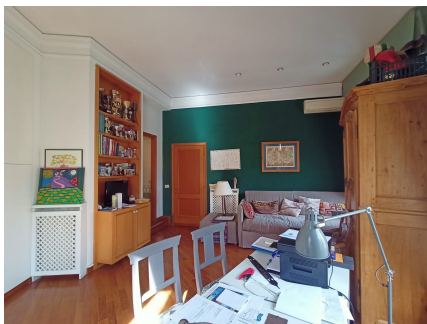

LOCATION 899

APPARTAMENTO CLASSICO
ROMA PARIOLI

La scheda di questa location e' disponibile sul sito all'indirizzo <https://www.roma-location.com/location/899>