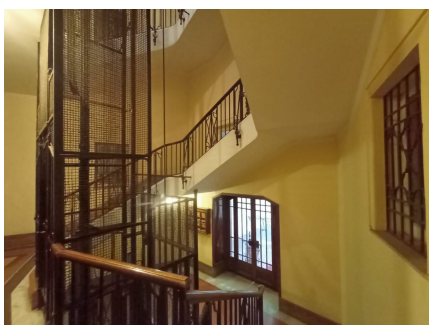

LOCATION 899

APPARTAMENTO CLASSICO
ROMA PARIOLI

La scheda di questa location e' disponibile sul sito all'indirizzo <https://www.roma-location.com/location/899>