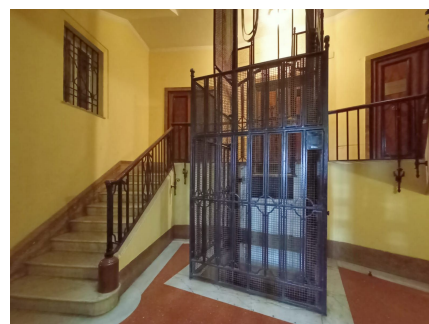

LOCATION 899

APPARTAMENTO CLASSICO
ROMA PARIOLI

La scheda di questa location e' disponibile sul sito all'indirizzo <https://www.roma-location.com/location/899>