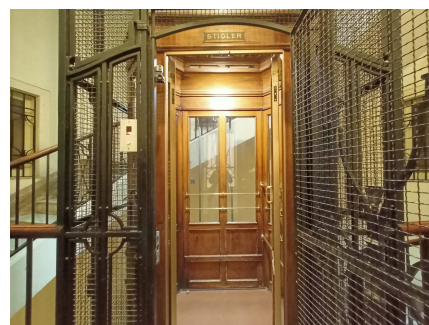

LOCATION 899

APPARTAMENTO CLASSICO
ROMA PARIOLI

La scheda di questa location e' disponibile sul sito all'indirizzo <https://www.roma-location.com/location/899>