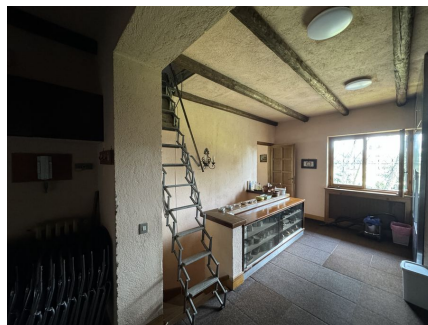

LOCATION 901

VILLA CLASSICA
ROMA LA GIUSTINIANA

La scheda di questa location e' disponibile sul sito all'indirizzo <https://www.roma-location.com/location/901>