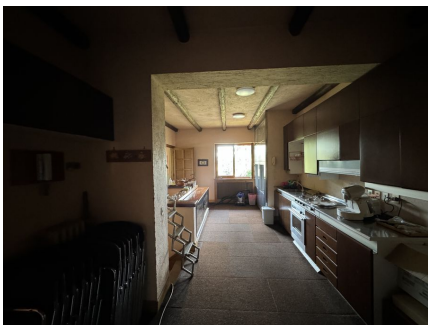

LOCATION 901

VILLA CLASSICA
ROMA LA GIUSTINIANA

La scheda di questa location e' disponibile sul sito all'indirizzo <https://www.roma-location.com/location/901>