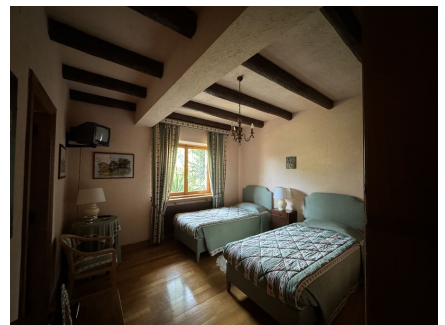

LOCATION 901

VILLA CLASSICA
ROMA LA GIUSTINIANA

La scheda di questa location e' disponibile sul sito all'indirizzo <https://www.roma-location.com/location/901>