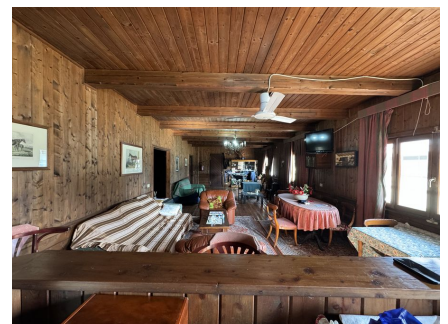

LOCATION 901

VILLA CLASSICA
ROMA LA GIUSTINIANA

La scheda di questa location e' disponibile sul sito all'indirizzo <https://www.roma-location.com/location/901>