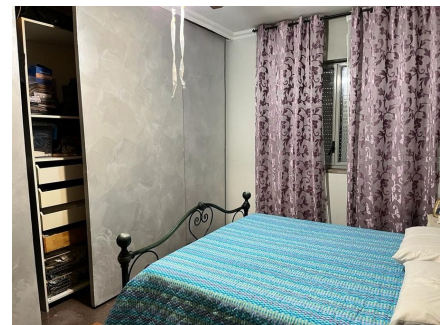

LOCATION 919

APPARTAMENTO POPOLARE
ROMA VIGNE NUOVE

La scheda di questa location e' disponibile sul sito all'indirizzo <https://www.roma-location.com/location/919>