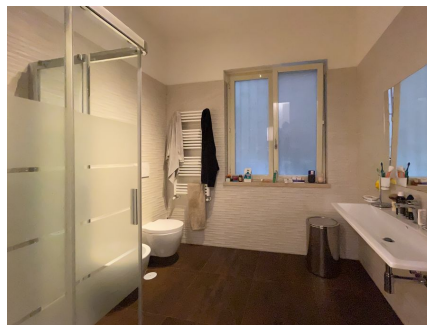

LOCATION 921

APPARTAMENTO MODERNO
ROMA PARIOLI

La scheda di questa location e' disponibile sul sito all'indirizzo <https://www.roma-location.com/location/921>