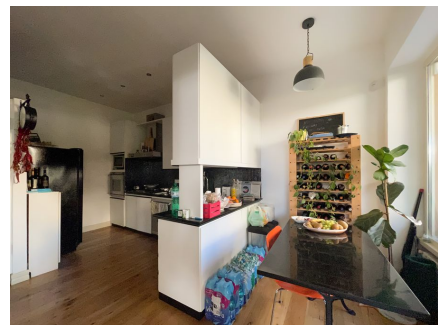

LOCATION 921

APPARTAMENTO MODERNO
ROMA PARIOLI

La scheda di questa location e' disponibile sul sito all'indirizzo <https://www.roma-location.com/location/921>