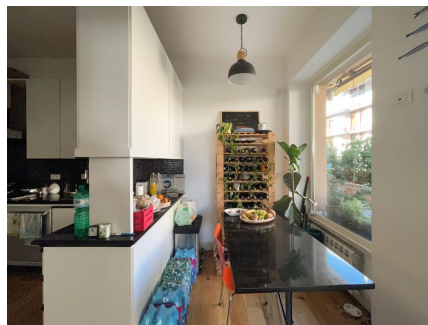

LOCATION 921

APPARTAMENTO MODERNO
ROMA PARIOLI

La scheda di questa location e' disponibile sul sito all'indirizzo <https://www.roma-location.com/location/921>