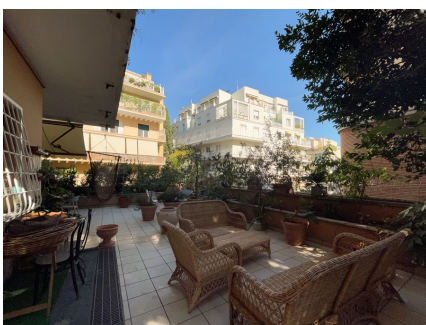

LOCATION 921

APPARTAMENTO MODERNO
ROMA PARIOLI

La scheda di questa location e' disponibile sul sito all'indirizzo <https://www.roma-location.com/location/921>