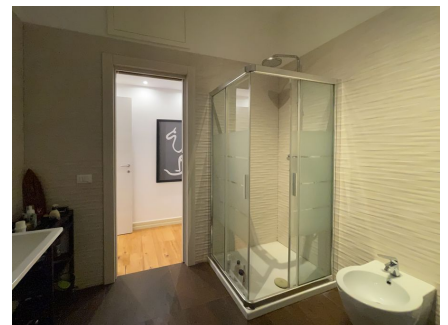

LOCATION 921

APPARTAMENTO MODERNO
ROMA PARIOLI

La scheda di questa location e' disponibile sul sito all'indirizzo <https://www.roma-location.com/location/921>