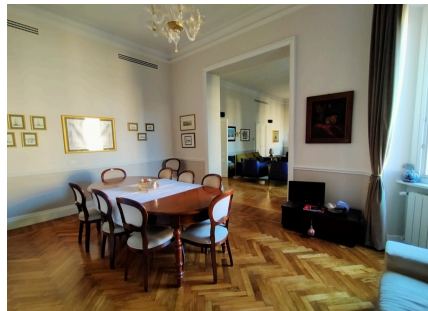

LOCATION 923

APPARTAMENTO MODERNO
ROMA PARIOLI

La scheda di questa location e' disponibile sul sito all'indirizzo <https://www.roma-location.com/location/923>