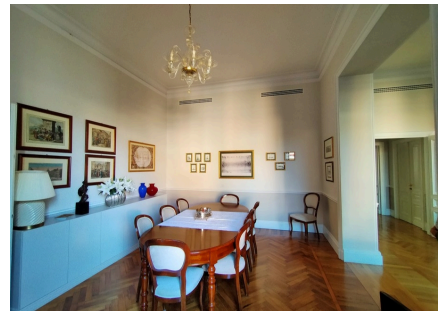

LOCATION 923

APPARTAMENTO MODERNO
ROMA PARIOLI

La scheda di questa location e' disponibile sul sito all'indirizzo <https://www.roma-location.com/location/923>