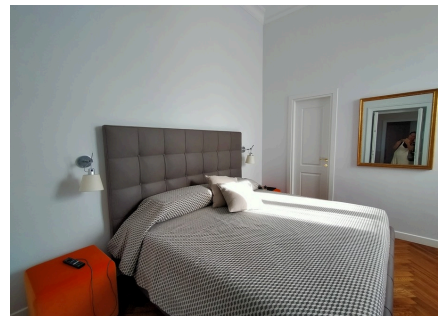

LOCATION 923

APPARTAMENTO MODERNO
ROMA PARIOLI

La scheda di questa location e' disponibile sul sito all'indirizzo <https://www.roma-location.com/location/923>