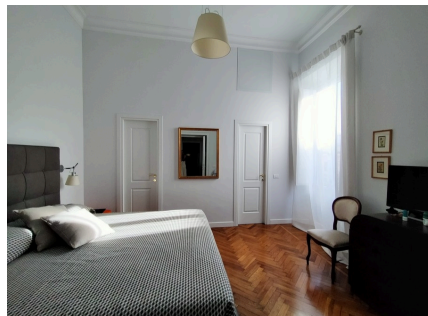

LOCATION 923

APPARTAMENTO MODERNO
ROMA PARIOLI

La scheda di questa location e' disponibile sul sito all'indirizzo <https://www.roma-location.com/location/923>