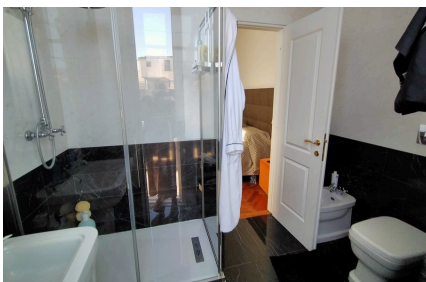

LOCATION 923

APPARTAMENTO MODERNO
ROMA PARIOLI

La scheda di questa location e' disponibile sul sito all'indirizzo <https://www.roma-location.com/location/923>