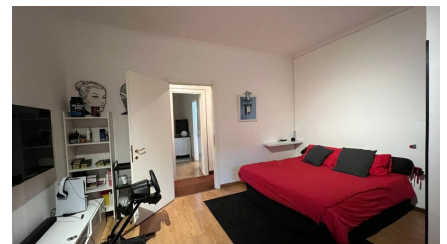

LOCATION 927

APPARTAMENTO MODERNO
ROMA CORTINA D'AMPEZZO

La scheda di questa location e' disponibile sul sito all'indirizzo <https://www.roma-location.com/location/927>