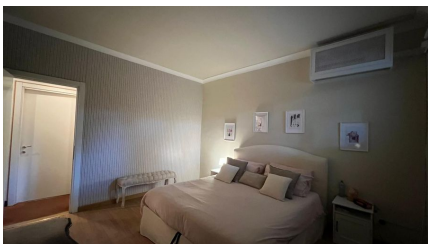

LOCATION 927

APPARTAMENTO MODERNO
ROMA CORTINA D'AMPEZZO

La scheda di questa location e' disponibile sul sito all'indirizzo <https://www.roma-location.com/location/927>