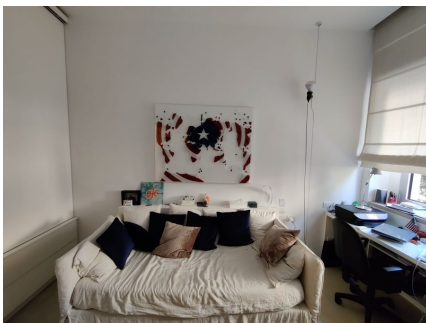

**LOCATION 928**

APPARTAMENTO MODERNO  
ROMA PARIOLI

La scheda di questa location e' disponibile sul sito all'indirizzo <https://www.roma-location.com/location/928>