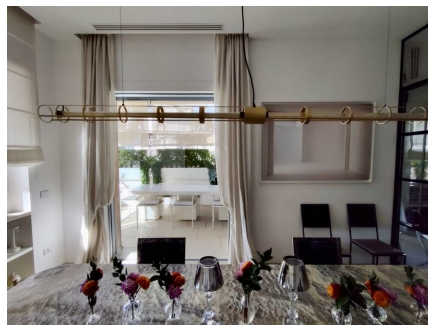

**LOCATION 928**

APPARTAMENTO MODERNO  
ROMA PARIOLI

La scheda di questa location e' disponibile sul sito all'indirizzo <https://www.roma-location.com/location/928>