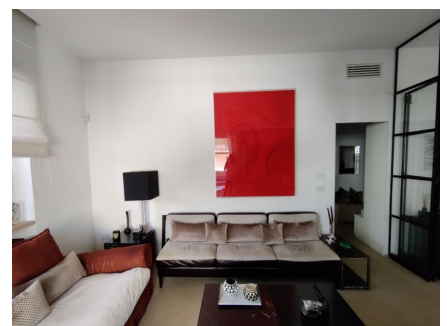

**LOCATION 928**

APPARTAMENTO MODERNO  
ROMA PARIOLI

La scheda di questa location e' disponibile sul sito all'indirizzo <https://www.roma-location.com/location/928>