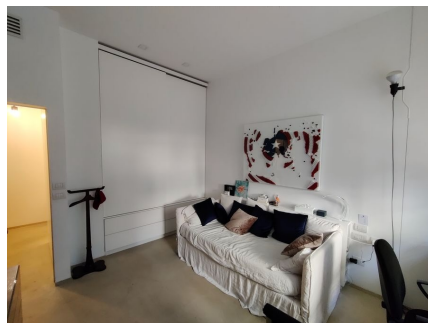

**LOCATION 928**

APPARTAMENTO MODERNO  
ROMA PARIOLI

La scheda di questa location e' disponibile sul sito all'indirizzo <https://www.roma-location.com/location/928>