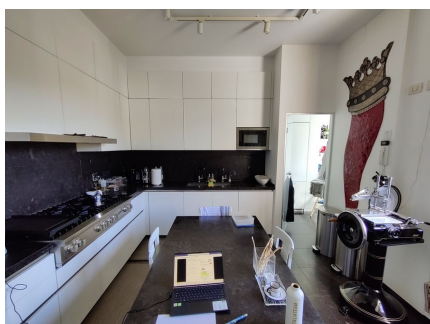

**LOCATION 928**

APPARTAMENTO MODERNO  
ROMA PARIOLI

La scheda di questa location e' disponibile sul sito all'indirizzo <https://www.roma-location.com/location/928>