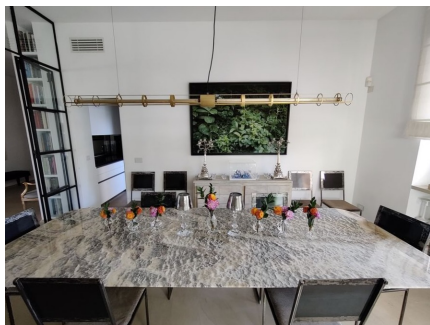

**LOCATION 928**

APPARTAMENTO MODERNO  
ROMA PARIOLI

La scheda di questa location e' disponibile sul sito all'indirizzo <https://www.roma-location.com/location/928>