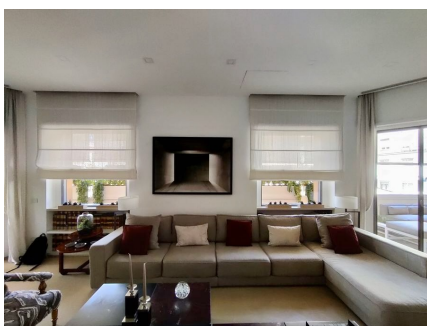

**LOCATION 928**

APPARTAMENTO MODERNO  
ROMA PARIOLI

La scheda di questa location e' disponibile sul sito all'indirizzo <https://www.roma-location.com/location/928>