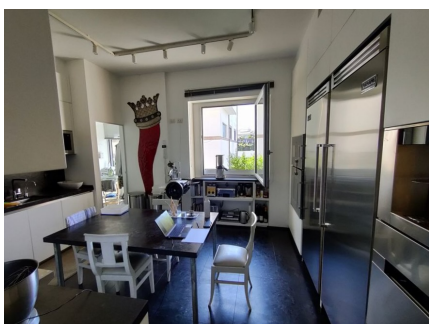

**LOCATION 928**

APPARTAMENTO MODERNO  
ROMA PARIOLI

La scheda di questa location e' disponibile sul sito all'indirizzo <https://www.roma-location.com/location/928>