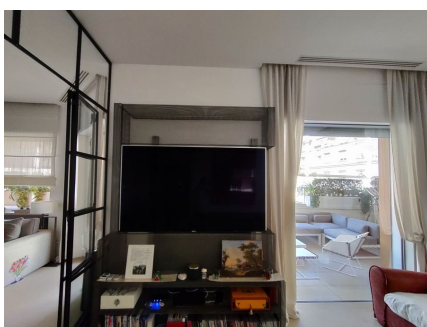

**LOCATION 928**

APPARTAMENTO MODERNO  
ROMA PARIOLI

La scheda di questa location e' disponibile sul sito all'indirizzo <https://www.roma-location.com/location/928>