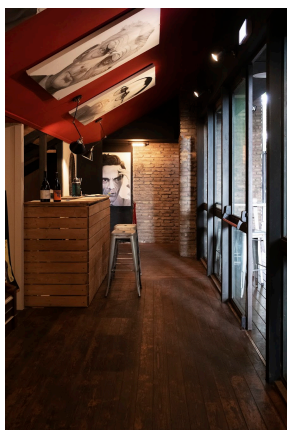

LOCATION 929

TEATRO
ROMA CENTOCELLE

La scheda di questa location e' disponibile sul sito all'indirizzo <https://www.roma-location.com/location/929>