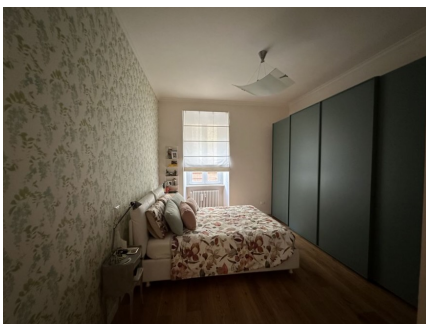

LOCATION 936

APPARTAMENTO MODERNO
ROMA SAN GIOVANNI

La scheda di questa location e' disponibile sul sito all'indirizzo <https://www.roma-location.com/location/936>