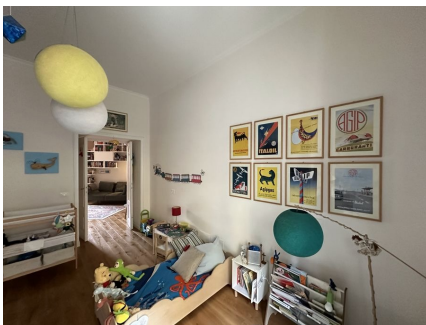

LOCATION 936

APPARTAMENTO MODERNO
ROMA SAN GIOVANNI

La scheda di questa location e' disponibile sul sito all'indirizzo <https://www.roma-location.com/location/936>