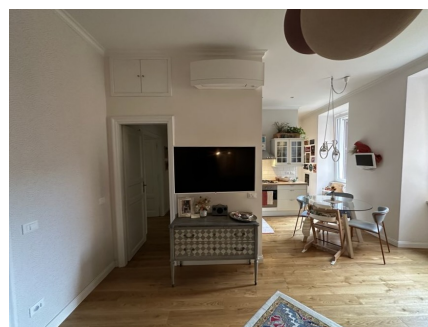

LOCATION 936

APPARTAMENTO MODERNO
ROMA SAN GIOVANNI

La scheda di questa location e' disponibile sul sito all'indirizzo <https://www.roma-location.com/location/936>