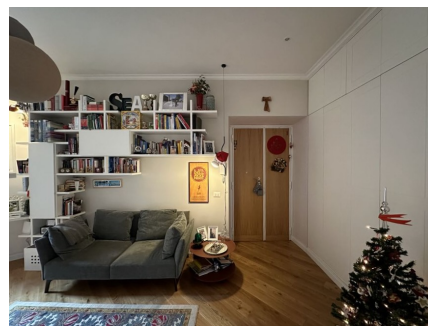

LOCATION 936

APPARTAMENTO MODERNO
ROMA SAN GIOVANNI

La scheda di questa location e' disponibile sul sito all'indirizzo <https://www.roma-location.com/location/936>