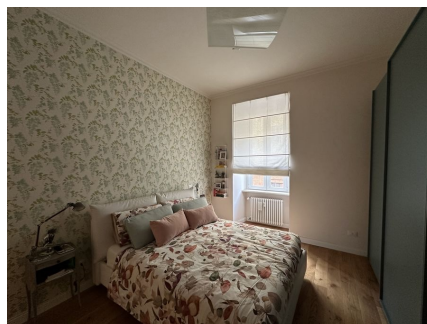

LOCATION 936

APPARTAMENTO MODERNO
ROMA SAN GIOVANNI

La scheda di questa location e' disponibile sul sito all'indirizzo <https://www.roma-location.com/location/936>