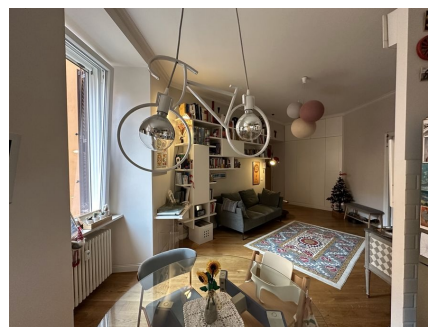

LOCATION 936

APPARTAMENTO MODERNO
ROMA SAN GIOVANNI

La scheda di questa location e' disponibile sul sito all'indirizzo <https://www.roma-location.com/location/936>