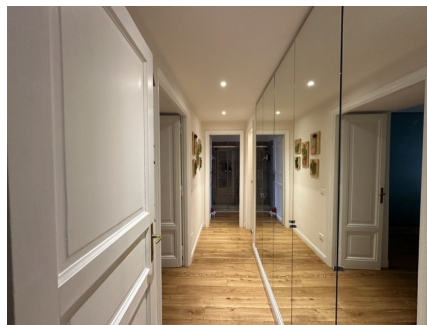

LOCATION 936

APPARTAMENTO MODERNO
ROMA SAN GIOVANNI

La scheda di questa location e' disponibile sul sito all'indirizzo <https://www.roma-location.com/location/936>