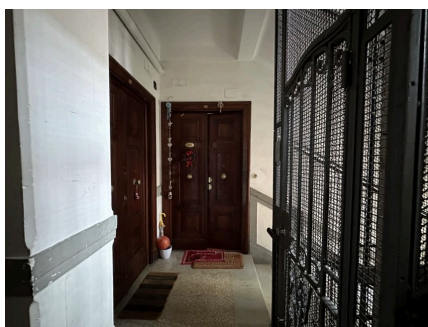

LOCATION 936

APPARTAMENTO MODERNO
ROMA SAN GIOVANNI

La scheda di questa location e' disponibile sul sito all'indirizzo <https://www.roma-location.com/location/936>