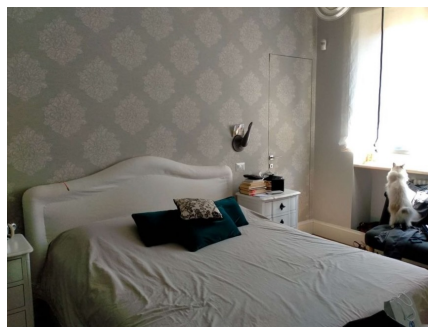

LOCATION 937

APPARTAMENTO MODERNO
ROMA PARIOLI

La scheda di questa location e' disponibile sul sito all'indirizzo <https://www.roma-location.com/location/937>