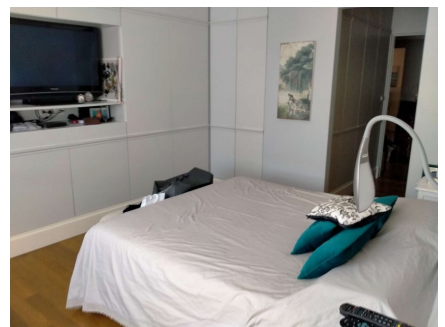

LOCATION 937

APPARTAMENTO MODERNO
ROMA PARIOLI

La scheda di questa location e' disponibile sul sito all'indirizzo <https://www.roma-location.com/location/937>