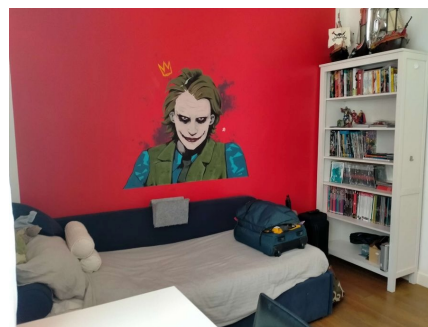

LOCATION 937

APPARTAMENTO MODERNO
ROMA PARIOLI

La scheda di questa location e' disponibile sul sito all'indirizzo <https://www.roma-location.com/location/937>