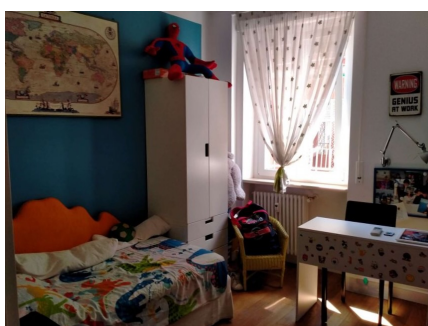

LOCATION 937

APPARTAMENTO MODERNO
ROMA PARIOLI

La scheda di questa location e' disponibile sul sito all'indirizzo <https://www.roma-location.com/location/937>