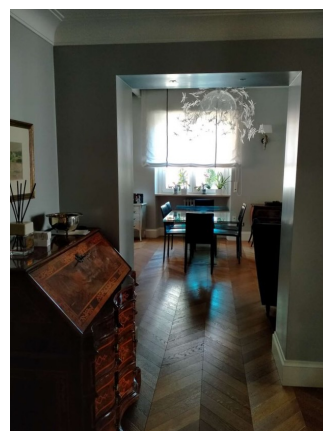

LOCATION 937

APPARTAMENTO MODERNO
ROMA PARIOLI

La scheda di questa location e' disponibile sul sito all'indirizzo <https://www.roma-location.com/location/937>