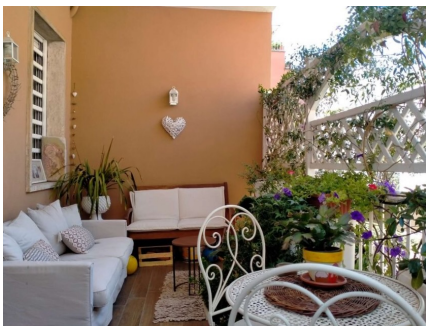

LOCATION 937

APPARTAMENTO MODERNO
ROMA PARIOLI

La scheda di questa location e' disponibile sul sito all'indirizzo <https://www.roma-location.com/location/937>