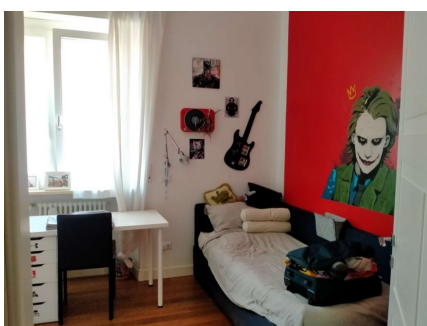

LOCATION 937

APPARTAMENTO MODERNO
ROMA PARIOLI

La scheda di questa location e' disponibile sul sito all'indirizzo <https://www.roma-location.com/location/937>