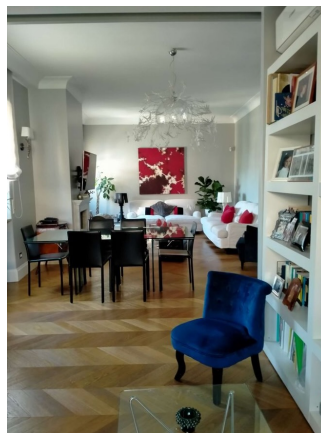

LOCATION 937

APPARTAMENTO MODERNO
ROMA PARIOLI

La scheda di questa location e' disponibile sul sito all'indirizzo <https://www.roma-location.com/location/937>