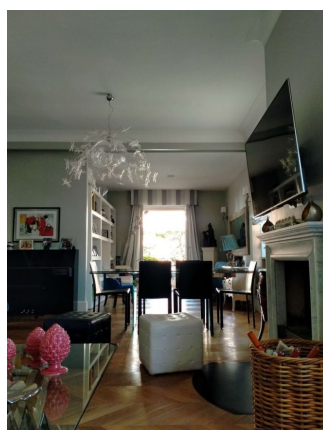

LOCATION 937

APPARTAMENTO MODERNO
ROMA PARIOLI

La scheda di questa location e' disponibile sul sito all'indirizzo <https://www.roma-location.com/location/937>