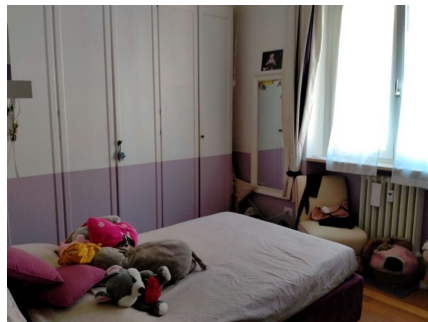

LOCATION 937

APPARTAMENTO MODERNO
ROMA PARIOLI

La scheda di questa location e' disponibile sul sito all'indirizzo <https://www.roma-location.com/location/937>