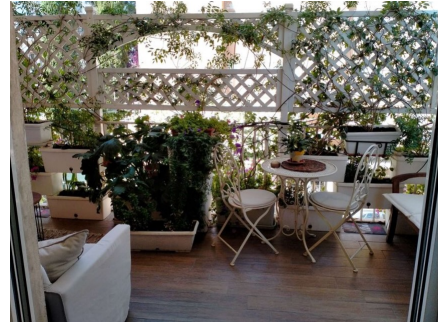

LOCATION 937

APPARTAMENTO MODERNO
ROMA PARIOLI

La scheda di questa location e' disponibile sul sito all'indirizzo <https://www.roma-location.com/location/937>