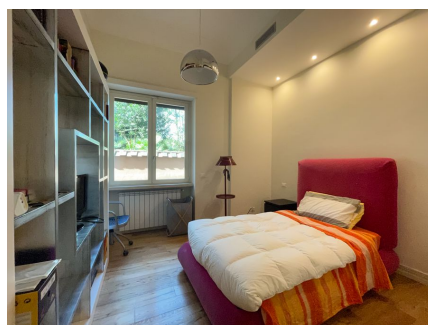

LOCATION 938

APPARTAMENTO MODERNO
ROMA PARIOLI

La scheda di questa location e' disponibile sul sito all'indirizzo <https://www.roma-location.com/location/938>