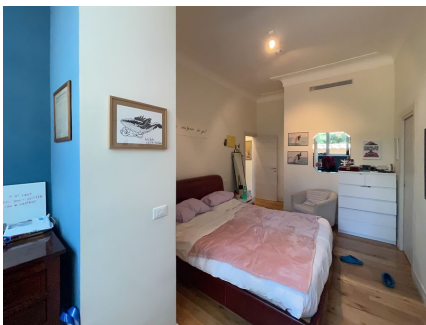

LOCATION 938

APPARTAMENTO MODERNO
ROMA PARIOLI

La scheda di questa location e' disponibile sul sito all'indirizzo <https://www.roma-location.com/location/938>