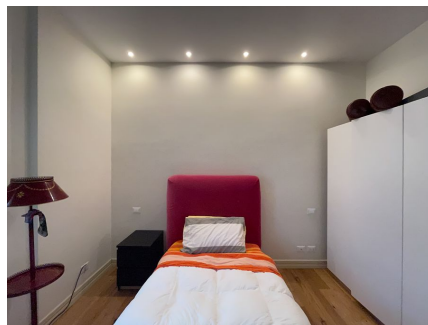

LOCATION 938

APPARTAMENTO MODERNO
ROMA PARIOLI

La scheda di questa location e' disponibile sul sito all'indirizzo <https://www.roma-location.com/location/938>