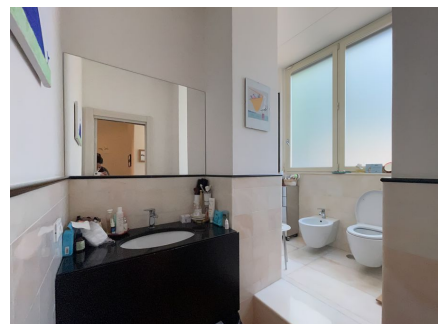

LOCATION 938

APPARTAMENTO MODERNO
ROMA PARIOLI

La scheda di questa location e' disponibile sul sito all'indirizzo <https://www.roma-location.com/location/938>