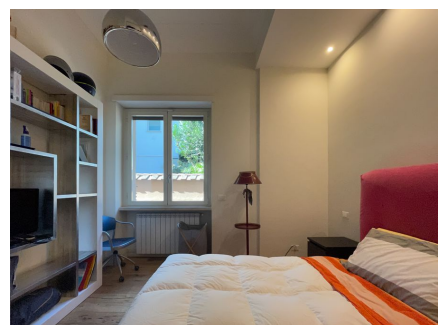

LOCATION 938

APPARTAMENTO MODERNO
ROMA PARIOLI

La scheda di questa location e' disponibile sul sito all'indirizzo <https://www.roma-location.com/location/938>