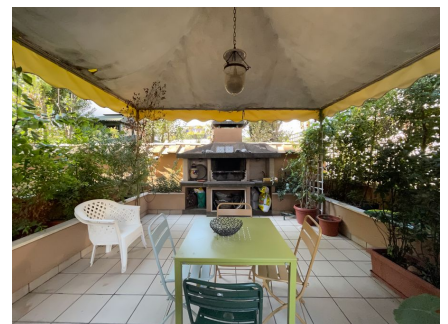

LOCATION 938

APPARTAMENTO MODERNO
ROMA PARIOLI

La scheda di questa location e' disponibile sul sito all'indirizzo <https://www.roma-location.com/location/938>