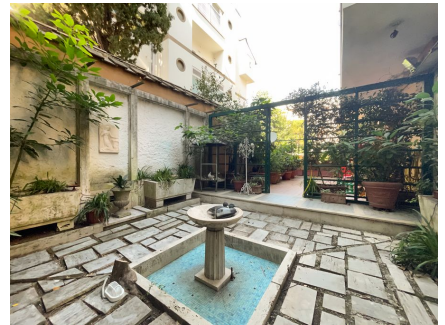

**LOCATION 942**

APPARTAMENTO CLASSICO  
ROMA PARIOLI

La scheda di questa location e' disponibile sul sito all'indirizzo <https://www.roma-location.com/location/942>