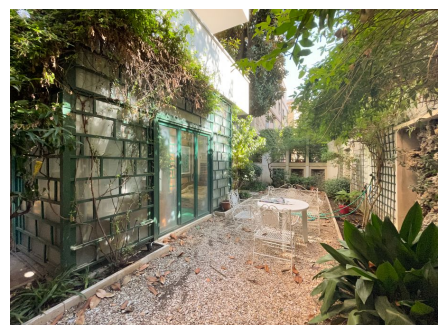

**LOCATION 942**

APPARTAMENTO CLASSICO  
ROMA PARIOLI

La scheda di questa location e' disponibile sul sito all'indirizzo <https://www.roma-location.com/location/942>