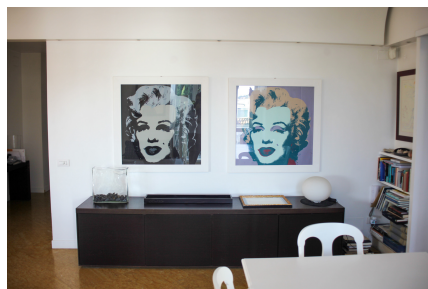

LOCATION 943

APPARTAMENTO MODERNO
ROMA PONTE MILVIO

La scheda di questa location e' disponibile sul sito all'indirizzo <https://www.roma-location.com/location/943>