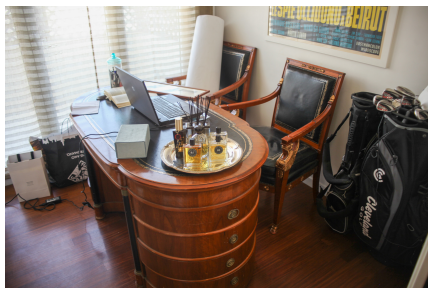

LOCATION 943

APPARTAMENTO MODERNO
ROMA PONTE MILVIO

La scheda di questa location e' disponibile sul sito all'indirizzo <https://www.roma-location.com/location/943>