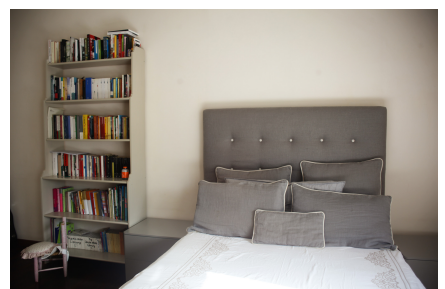

LOCATION 943

APPARTAMENTO MODERNO
ROMA PONTE MILVIO

La scheda di questa location e' disponibile sul sito all'indirizzo <https://www.roma-location.com/location/943>