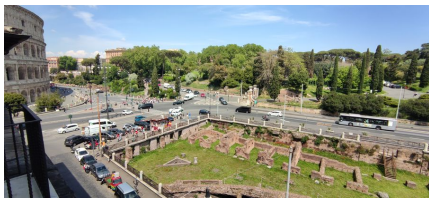

LOCATION 944

ATTICO MODERNO
ROMA COLLE OPIPIO

La scheda di questa location e' disponibile sul sito all'indirizzo <https://www.roma-location.com/location/944>