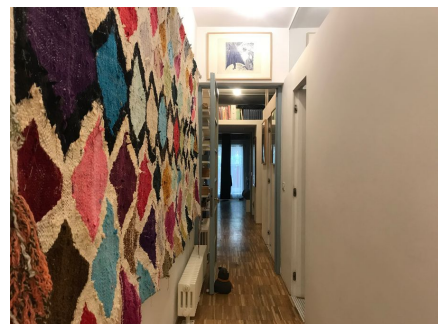

LOCATION 948

APPARTAMENTO MODERNO
ROMA SAN PAOLO

La scheda di questa location e' disponibile sul sito all'indirizzo <https://www.roma-location.com/location/948>