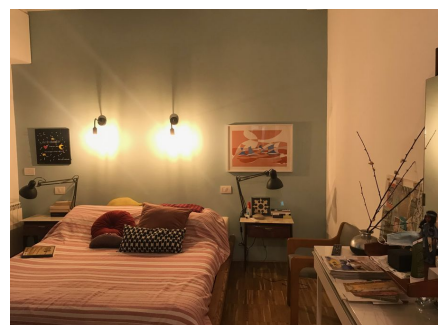

LOCATION 948

APPARTAMENTO MODERNO
ROMA SAN PAOLO

La scheda di questa location e' disponibile sul sito all'indirizzo <https://www.roma-location.com/location/948>