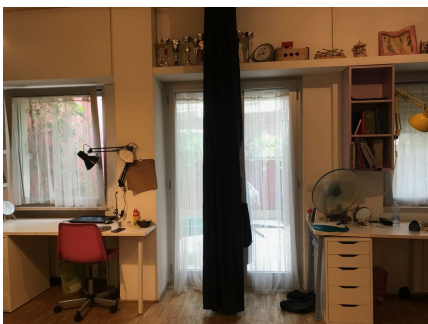

LOCATION 948

APPARTAMENTO MODERNO
ROMA SAN PAOLO

La scheda di questa location e' disponibile sul sito all'indirizzo <https://www.roma-location.com/location/948>