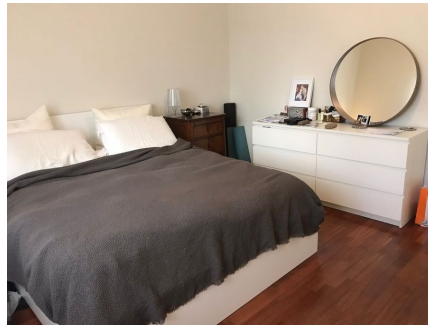

**LOCATION 950**

APPARTAMENTO MODERNO  
ROMA BALDUINA

La scheda di questa location e' disponibile sul sito all'indirizzo <https://www.roma-location.com/location/950>