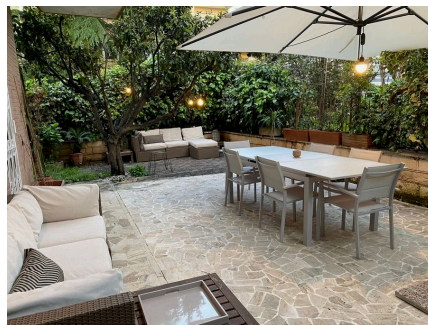

**LOCATION 950**

APPARTAMENTO MODERNO  
ROMA BALDUINA

La scheda di questa location e' disponibile sul sito all'indirizzo <https://www.roma-location.com/location/950>