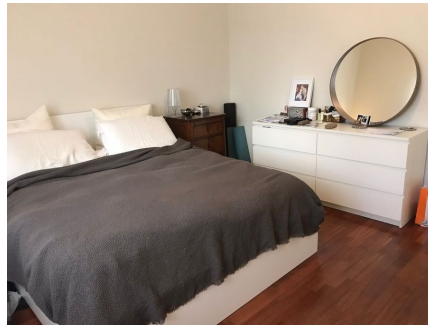

LOCATION 950

APPARTAMENTO MODERNO
ROMA BALDUINA

La scheda di questa location e' disponibile sul sito all'indirizzo <https://www.roma-location.com/location/950>