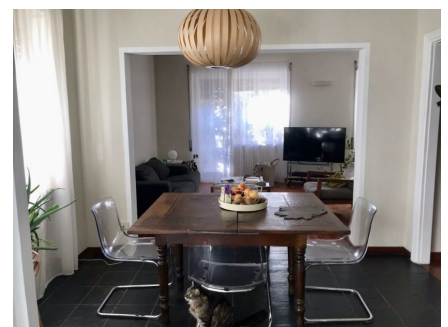

**LOCATION 950**

APPARTAMENTO MODERNO  
ROMA BALDUINA

La scheda di questa location e' disponibile sul sito all'indirizzo <https://www.roma-location.com/location/950>