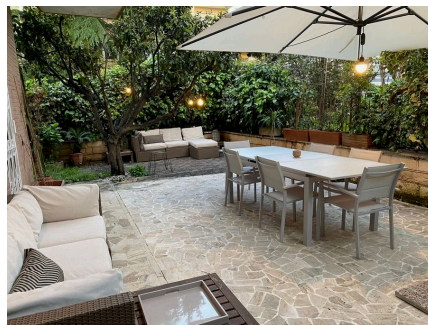

LOCATION 950

APPARTAMENTO MODERNO
ROMA BALDUINA

La scheda di questa location e' disponibile sul sito all'indirizzo <https://www.roma-location.com/location/950>