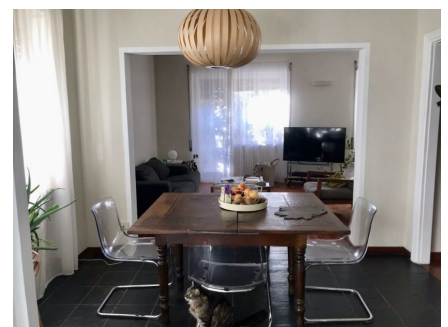

LOCATION 950

APPARTAMENTO MODERNO
ROMA BALDUINA

La scheda di questa location e' disponibile sul sito all'indirizzo <https://www.roma-location.com/location/950>