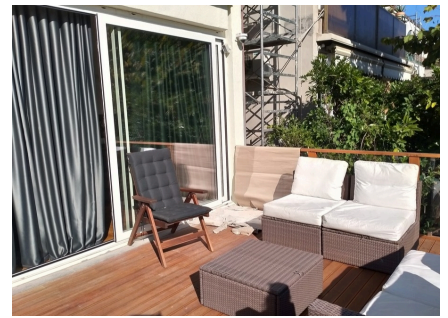

**LOCATION 952**

APPARTAMENTO MODERNO  
ROMA CORTINA D'AMPEZZO

La scheda di questa location e' disponibile sul sito all'indirizzo <https://www.roma-location.com/location/952>