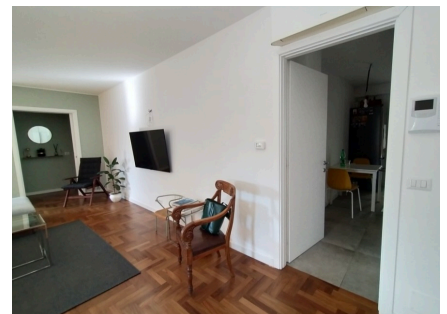

**LOCATION 952**

APPARTAMENTO MODERNO  
ROMA CORTINA D'AMPEZZO

La scheda di questa location e' disponibile sul sito all'indirizzo <https://www.roma-location.com/location/952>