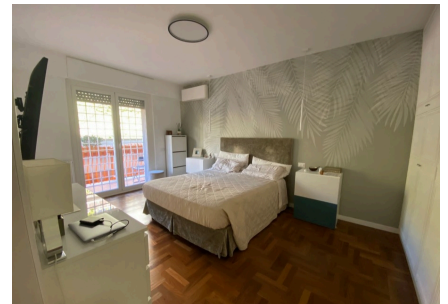

**LOCATION 952**

APPARTAMENTO MODERNO  
ROMA CORTINA D'AMPEZZO

La scheda di questa location e' disponibile sul sito all'indirizzo <https://www.roma-location.com/location/952>