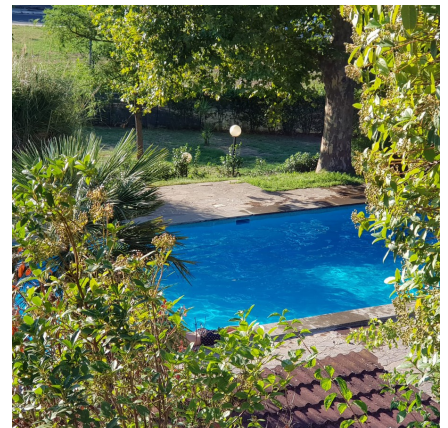

## LOCATION 953

APPARTAMENTO MODERNO  
ROMA CAMILLUCCIA

La scheda di questa location e' disponibile sul sito all'indirizzo <https://www.roma-location.com/location/953>