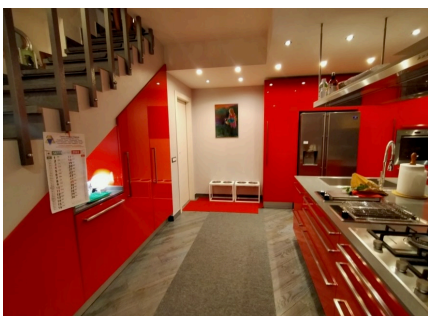

LOCATION 954

APPARTAMENTO MODERNO
ROMA OSTIENSE

La scheda di questa location e' disponibile sul sito all'indirizzo <https://www.roma-location.com/location/954>