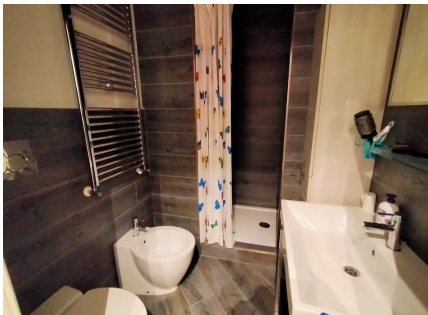

LOCATION 954

APPARTAMENTO MODERNO
ROMA OSTIENSE

La scheda di questa location e' disponibile sul sito all'indirizzo <https://www.roma-location.com/location/954>