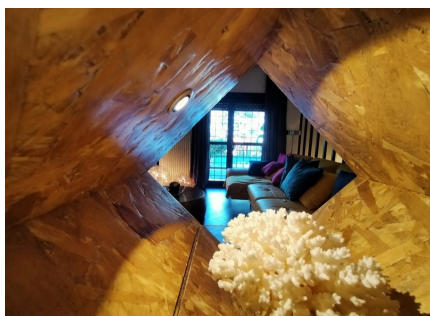

LOCATION 954

APPARTAMENTO MODERNO
ROMA OSTIENSE

La scheda di questa location e' disponibile sul sito all'indirizzo <https://www.roma-location.com/location/954>