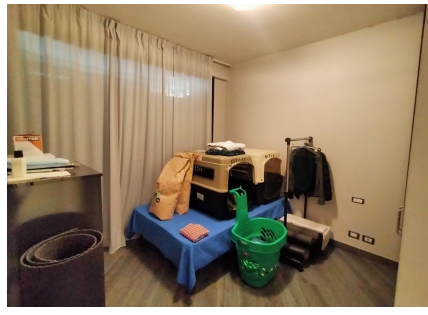

LOCATION 954

APPARTAMENTO MODERNO
ROMA OSTIENSE

La scheda di questa location e' disponibile sul sito all'indirizzo <https://www.roma-location.com/location/954>