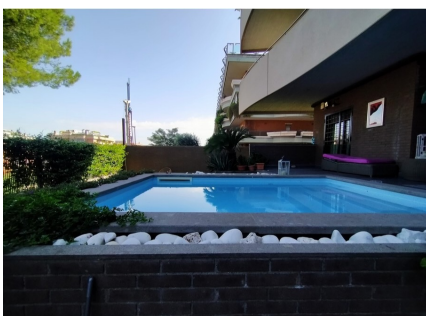

LOCATION 954

APPARTAMENTO MODERNO
ROMA OSTIENSE

La scheda di questa location e' disponibile sul sito all'indirizzo <https://www.roma-location.com/location/954>