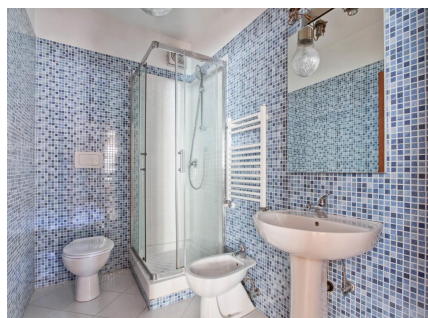

**LOCATION 958**

APPARTAMENTO MODERNO  
ROMA SAXA RUBRA

La scheda di questa location e' disponibile sul sito all'indirizzo <https://www.roma-location.com/location/958>