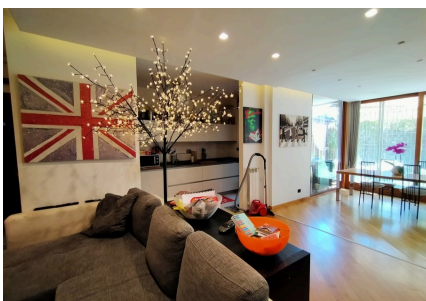

**LOCATION 958**

APPARTAMENTO MODERNO  
ROMA SAXA RUBRA

La scheda di questa location e' disponibile sul sito all'indirizzo <https://www.roma-location.com/location/958>