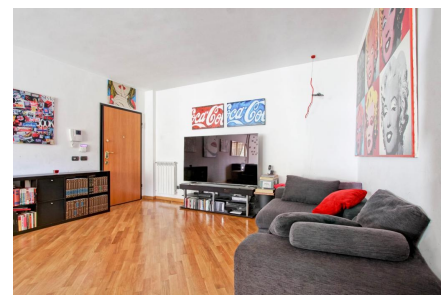

**LOCATION 958**

APPARTAMENTO MODERNO  
ROMA SAXA RUBRA

La scheda di questa location e' disponibile sul sito all'indirizzo <https://www.roma-location.com/location/958>