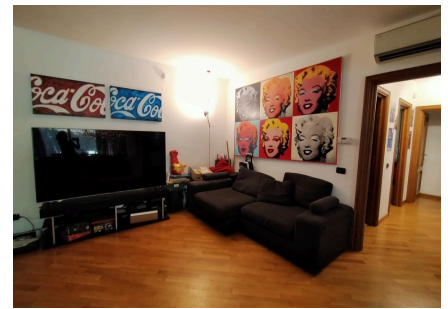

**LOCATION 958**

APPARTAMENTO MODERNO  
ROMA SAXA RUBRA

La scheda di questa location e' disponibile sul sito all'indirizzo <https://www.roma-location.com/location/958>