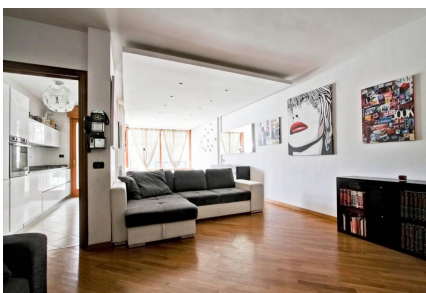

**LOCATION 958**

APPARTAMENTO MODERNO  
ROMA SAXA RUBRA

La scheda di questa location e' disponibile sul sito all'indirizzo <https://www.roma-location.com/location/958>