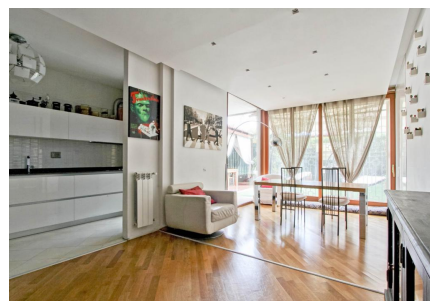

**LOCATION 958**

APPARTAMENTO MODERNO  
ROMA SAXA RUBRA

La scheda di questa location e' disponibile sul sito all'indirizzo <https://www.roma-location.com/location/958>