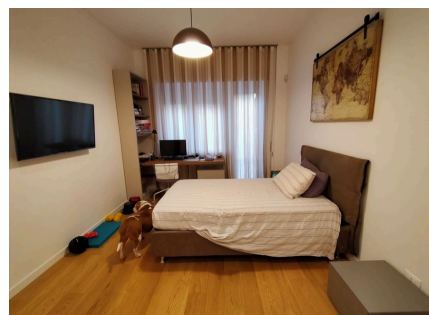

LOCATION 959

APPARTAMENTO MODERNO
ROMA TOMBA DI NERONE

La scheda di questa location e' disponibile sul sito all'indirizzo <https://www.roma-location.com/location/959>