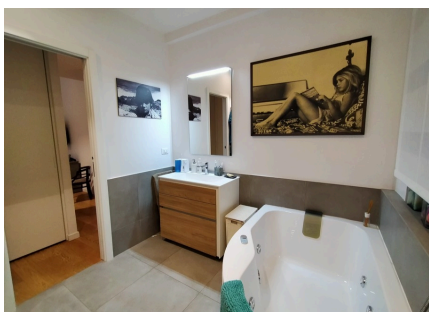

LOCATION 959

APPARTAMENTO MODERNO
ROMA TOMBA DI NERONE

La scheda di questa location e' disponibile sul sito all'indirizzo <https://www.roma-location.com/location/959>