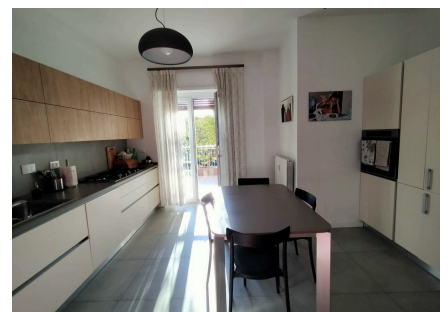

LOCATION 959

APPARTAMENTO MODERNO
ROMA TOMBA DI NERONE

La scheda di questa location e' disponibile sul sito all'indirizzo <https://www.roma-location.com/location/959>