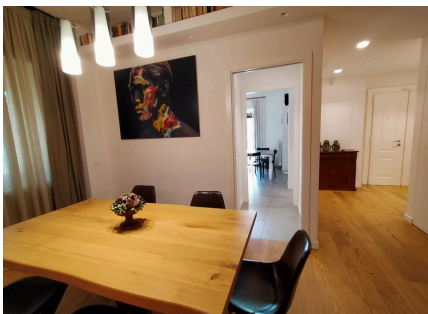

LOCATION 959

APPARTAMENTO MODERNO
ROMA TOMBA DI NERONE

La scheda di questa location e' disponibile sul sito all'indirizzo <https://www.roma-location.com/location/959>