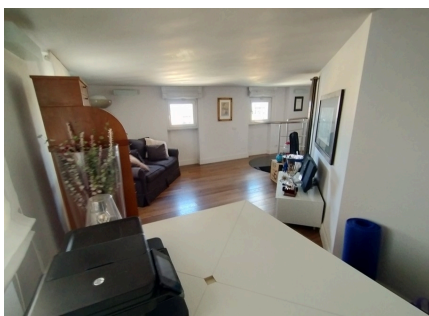

LOCATION 963

APPARTAMENTO MODERNO
ROMA TRIESTE

La scheda di questa location e' disponibile sul sito all'indirizzo <https://www.roma-location.com/location/963>