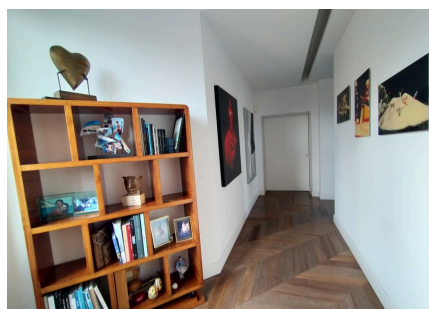

LOCATION 963

APPARTAMENTO MODERNO
ROMA TRIESTE

La scheda di questa location e' disponibile sul sito all'indirizzo <https://www.roma-location.com/location/963>