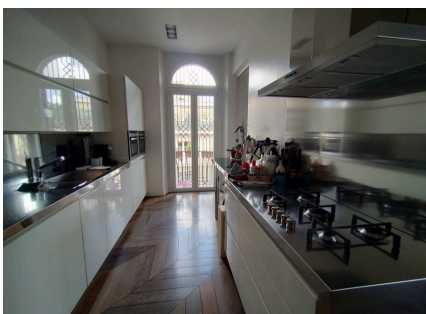

LOCATION 963

APPARTAMENTO MODERNO
ROMA TRIESTE

La scheda di questa location e' disponibile sul sito all'indirizzo <https://www.roma-location.com/location/963>