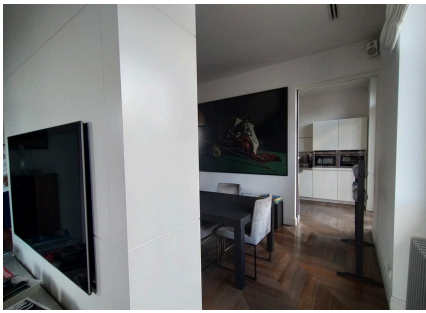

LOCATION 963

APPARTAMENTO MODERNO
ROMA TRIESTE

La scheda di questa location e' disponibile sul sito all'indirizzo <https://www.roma-location.com/location/963>