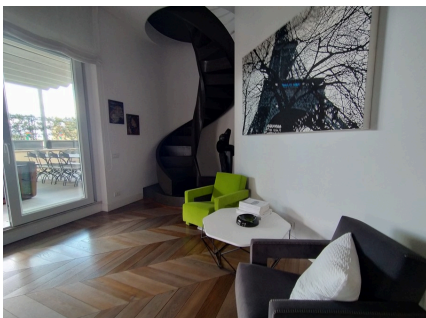

LOCATION 963

APPARTAMENTO MODERNO
ROMA TRIESTE

La scheda di questa location e' disponibile sul sito all'indirizzo <https://www.roma-location.com/location/963>