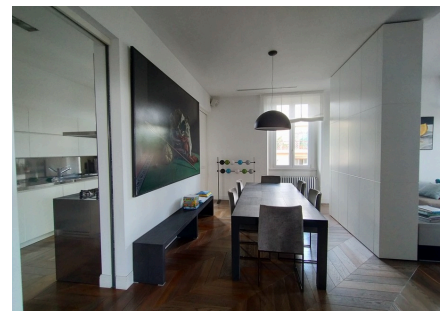

LOCATION 963

APPARTAMENTO MODERNO
ROMA TRIESTE

La scheda di questa location e' disponibile sul sito all'indirizzo <https://www.roma-location.com/location/963>