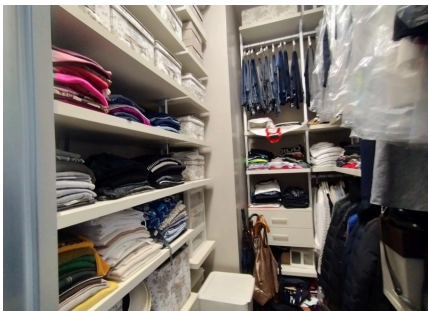

LOCATION 963

APPARTAMENTO MODERNO
ROMA TRIESTE

La scheda di questa location e' disponibile sul sito all'indirizzo <https://www.roma-location.com/location/963>