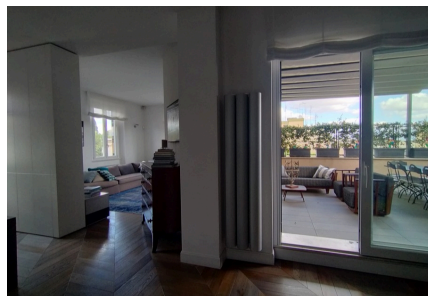

LOCATION 963

APPARTAMENTO MODERNO
ROMA TRIESTE

La scheda di questa location e' disponibile sul sito all'indirizzo <https://www.roma-location.com/location/963>