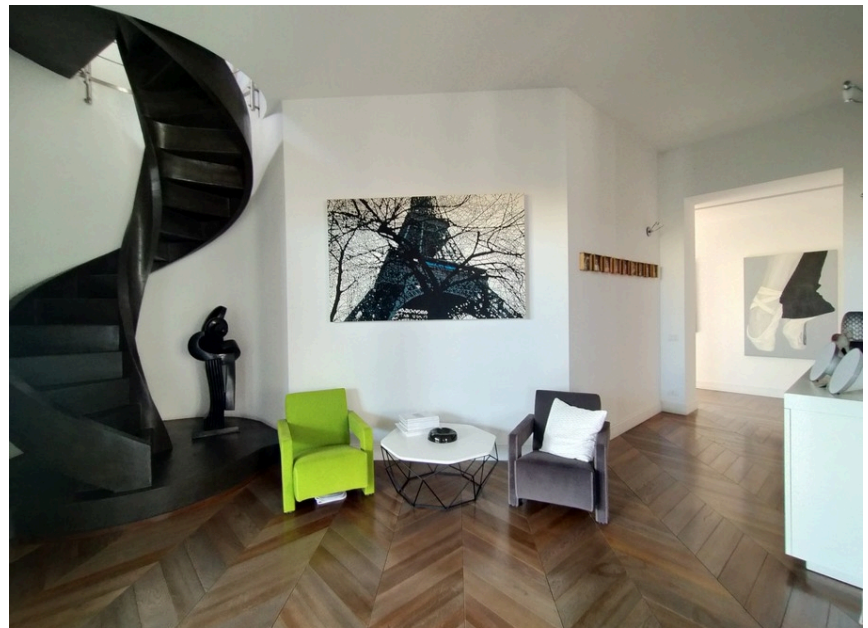

LOCATION 963

APPARTAMENTO MODERNO
ROMA TRIESTE

La scheda di questa location e' disponibile sul sito all'indirizzo <https://www.roma-location.com/location/963>