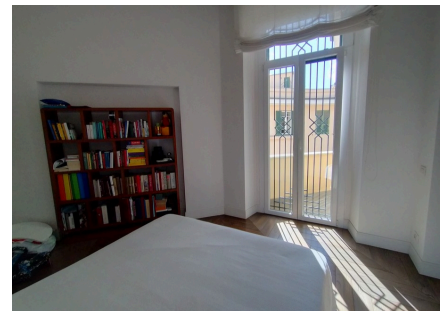

LOCATION 963

APPARTAMENTO MODERNO
ROMA TRIESTE

La scheda di questa location e' disponibile sul sito all'indirizzo <https://www.roma-location.com/location/963>