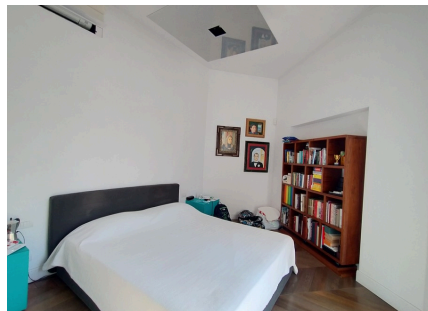

LOCATION 963

APPARTAMENTO MODERNO
ROMA TRIESTE

La scheda di questa location e' disponibile sul sito all'indirizzo <https://www.roma-location.com/location/963>