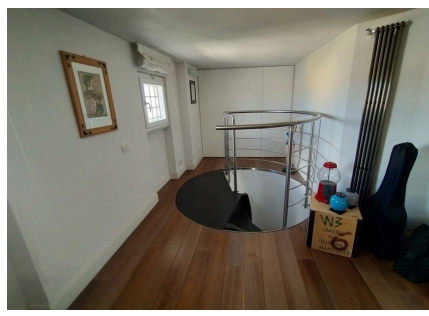

LOCATION 963

APPARTAMENTO MODERNO
ROMA TRIESTE

La scheda di questa location e' disponibile sul sito all'indirizzo <https://www.roma-location.com/location/963>