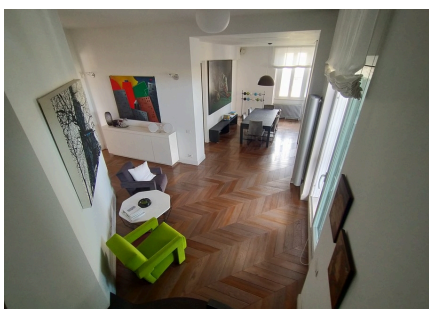

LOCATION 963

APPARTAMENTO MODERNO
ROMA TRIESTE

La scheda di questa location e' disponibile sul sito all'indirizzo <https://www.roma-location.com/location/963>