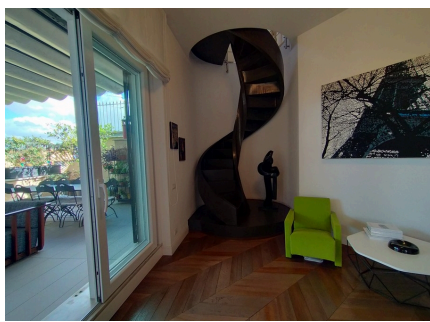

LOCATION 963

APPARTAMENTO MODERNO
ROMA TRIESTE

La scheda di questa location e' disponibile sul sito all'indirizzo <https://www.roma-location.com/location/963>