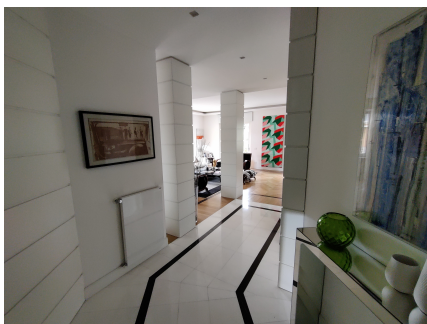

**LOCATION 966**

APPARTAMENTO MODERNO  
ROMA PARIOLI

La scheda di questa location e' disponibile sul sito all'indirizzo <https://www.roma-location.com/location/966>