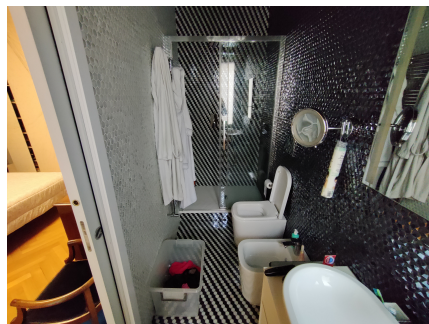

**LOCATION 966**

APPARTAMENTO MODERNO  
ROMA PARIOLI

La scheda di questa location e' disponibile sul sito all'indirizzo <https://www.roma-location.com/location/966>