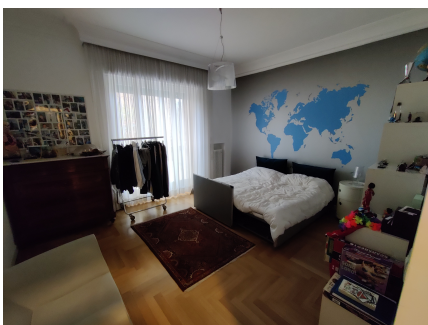

**LOCATION 966**

APPARTAMENTO MODERNO  
ROMA PARIOLI

La scheda di questa location e' disponibile sul sito all'indirizzo <https://www.roma-location.com/location/966>