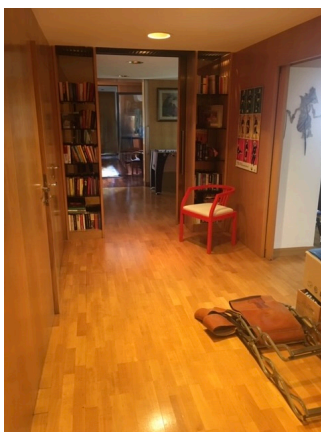

**LOCATION 970**

APPARTAMENTO CLASSICO  
ROMA FLAMINIO

La scheda di questa location e' disponibile sul sito all'indirizzo <https://www.roma-location.com/location/970>