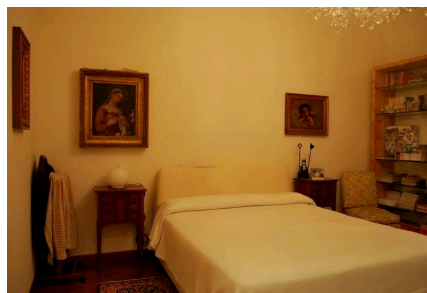

LOCATION 975

APPARTAMENTO CLASSICO
ROMA CASSIA

La scheda di questa location e' disponibile sul sito all'indirizzo <https://www.roma-location.com/location/975>