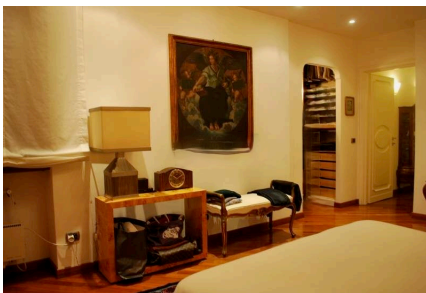

LOCATION 975

APPARTAMENTO CLASSICO
ROMA CASSIA

La scheda di questa location e' disponibile sul sito all'indirizzo <https://www.roma-location.com/location/975>